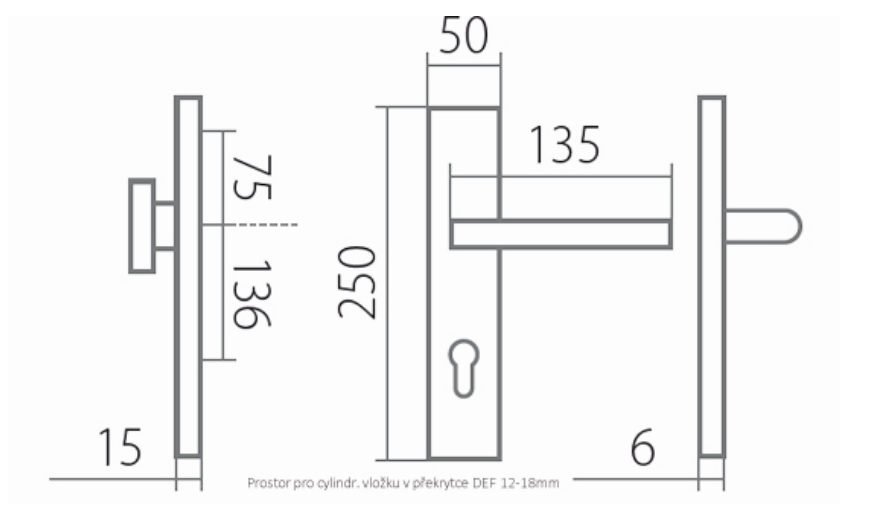

# ZEUS DEF F1 stříbrný elox klika+madlo, bezpečnostní s překrytím

» DVEŘNÍ KOVÁNÍ » BEZPEČNOSTNÍ A OCHRANNÉ » Štítové s překrytím

Dodavatelské číslo	HS109723
Značka	TWIN
Kód produktu	MP03801-3130

Povrch:  
F1 - eloxovaný hliník, barva stříbrná  
F9 - eloxovaný hliník, barva nerez

Provedení:  
KPZ - klika - koule  
PZ - klika - klika

**Bezpečnostní kování, s překrytkou nebo bez, které dodá šmrnc Vaším domovním dveřím a zároveň pomůže vytvořit bezpečný domov.**

**Montážní návod a šablona součástí balení.**

**Rozměry:**

Dostupnost sklad SEZAM :

u dodavatele

## Parametry

Značka	TWIN
Překrytí	S překrytím
Provedení	Klika+madlo
Barva	Satén chrom, F1 hliník