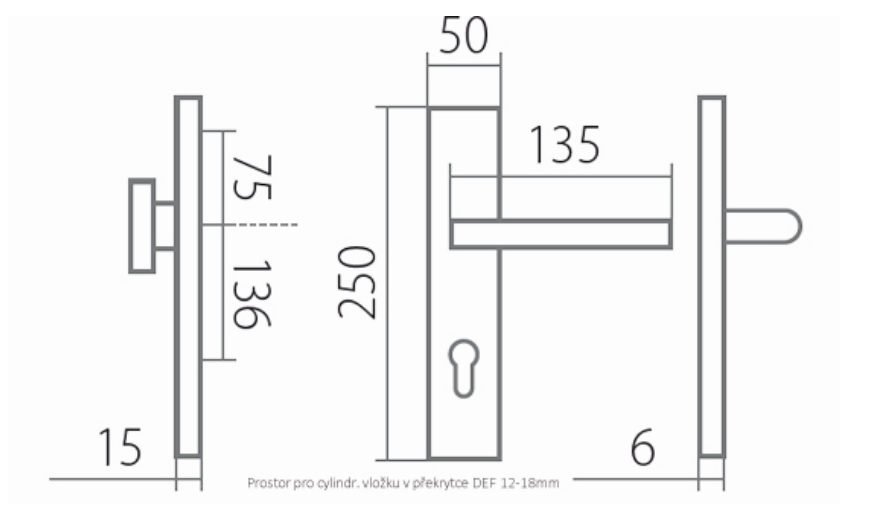

ZEUS DEF F1 stříbrný elox klika+madlo, bezpečnostní s překrytím

» DVEŘNÍ KOVÁNÍ » BEZPEČNOSTNÍ A OCHRANNÉ » Štítové s překrytím

Dodavatelské číslo	HS109723
Značka	TWIN
Kód produktu	MP03801-3130

Povrch:
F1 - eloxovaný hliník, barva stříbrná
F9 - eloxovaný hliník, barva nerez

Provedení:
KPZ - klika - koule
PZ - klika - klika

Bezpečnostní kování, s překrytkou nebo bez, které dodá šmrnc Vaším domovním dveřím a zároveň pomůže vytvořit bezpečný domov.

Montážní návod a šablona součástí balení.

Rozměry:

Dostupnost sklad SEZAM :
Parametry

u dodavatele

Značka	TWIN
Překrytí	S překrytím
Provedení	Klika+madlo
Barva	Satén chrom, F1 hliník