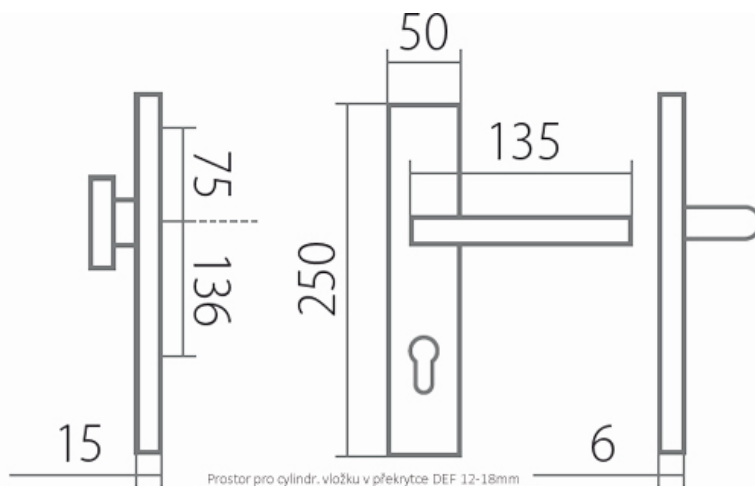

ZEUS DEF F1 stříbrný elox klika+madlo, bezpečnostní s překrytím

» DVEŘNÍ KOVÁNÍ » BEZPEČNOSTNÍ A OCHRANĚ » Štítové s překrytím

Dodavatelské číslo	HS109723
Značka	TWIN
Kód produktu	MP03801-3130
Balení	0 ks

Montážní návod a šablona součástí balení.

Pevnou montáž zajišťuje FIX-IN systém uchycení formou prošroubováním skrz dveřní křídlo, včetně fixačních náliček pro stabilní upevnění kování na dveřním křídle.

[prohlášení o shodě](#)

[montážní návod](#)

Rozměry:

Dostupnost na hlavním skladě:
Dostupné množství u dodavatele:

skladem u dodavatele
skladem

Parametry

Značka	TWIN
Překrytí	S překrytím
Provedení	Klika+madlo
Barva	Satén chrom, F1 hliník