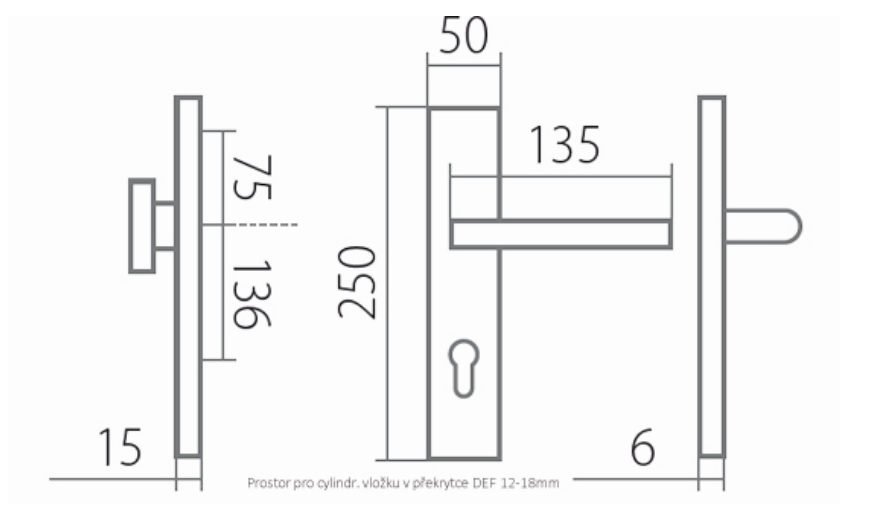

ZEUS DEF F1 stříbrný elox klika+madlo, bezpečnostní s překrytím

» DVEŘNÍ KOVÁNÍ » BEZPEČNOSTNÍ A OCHRANNÉ » Štítové s překrytím

Dodavatelské číslo	HS109723
Značka	TWIN
Kód produktu	MP03801-3130

Povrch:
F1 - eloxovaný hliník, barva stříbrná
F9 - eloxovaný hliník, barva nerez

Provedení:
KPZ - klika - koule
PZ - klika - klika

Bezpečnostní kování, s překrytkou nebo bez, které dodá šmrnc Vaším domovním dveřím a zároveň pomůže vytvořit bezpečný domov.

Montážní návod a šablona součástí balení.

Rozměry:

Dostupnost sklad SEZAM :

u dodavatele

Parametry

Značka	TWIN
Překrytí	S překrytím
Provedení	Klika+madlo
Barva	Satén chrom, F1 hliník