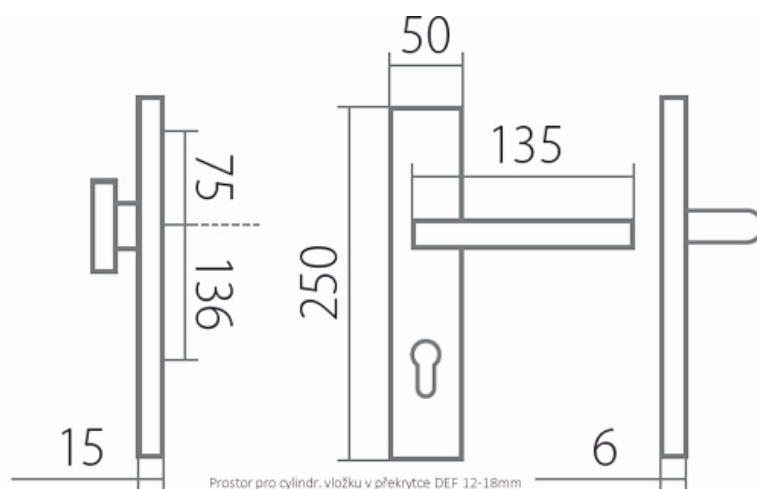

ZEUS DEF F9 nerez elox klika+klika, bezpečnostní s překrytím

» DVEŘNÍ KOVÁNÍ » BEZPEČNOSTNÍ A OCHRANNÉ » Štítové s překrytím

Dodavatelské číslo	HS109744
Značka	TWIN
Kód produktu	MP03801-3180

Povrch:
F1 - eloxovaný hliník, barva stříbrná
F9 - eloxovaný hliník, barva nerez

Provedení:
KPZ - klika - koule
PZ - klika - klika

Bezpečnostní kování, s překrytkou nebo bez, které dodá šmrnc Vaším domovním dveřím a zároveň pomůže vytvořit bezpečný domov.

Montážní návod a šablona součástí balení.

Rozměry:

Dostupnost sklad SEZAM :
Dostupné sklad dodavatele:

u dodavatele
momentálně nedostupné

Parametry

Značka	TWIN
Překrytí	S překrytím
Provedení	Klika+klika
Barva	Nerez mat, F9 imitace nerez