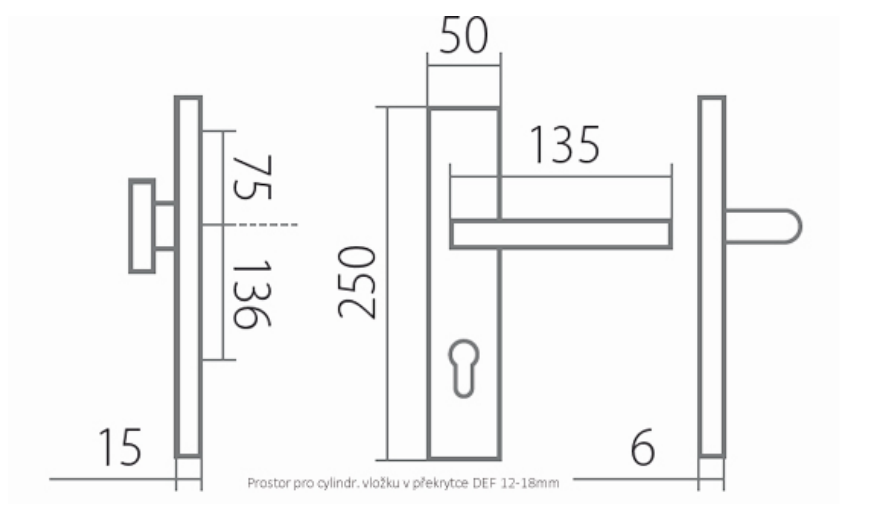

Dodavatelské číslo

HS109744

Značka

TWIN

Kód produktu

MP03801-3180

Povrch:

F1 - eloxovaný hliník, barva stříbrná

F9 - eloxovaný hliník, barva nerez

Provedení:

KPZ - klika - koule

PZ - klika - klika

Bezpečnostní kování, s překrytkou nebo bez, které dodá šmrnc Vaším domovním dveřím a zároveň pomůže vytvořit bezpečný domov.

Montážní návod a šablona součástí balení.

Pevnou montáž zajišťuje FIX-IN systém uchycení formou prošroubováním skrz dvevní křídlo, včetně fixačních náلتků pro stabilní upevnění kování na dveřním křídle.

[prohlášení o shodě](#)

[montážní návod](#)

Rozměry: