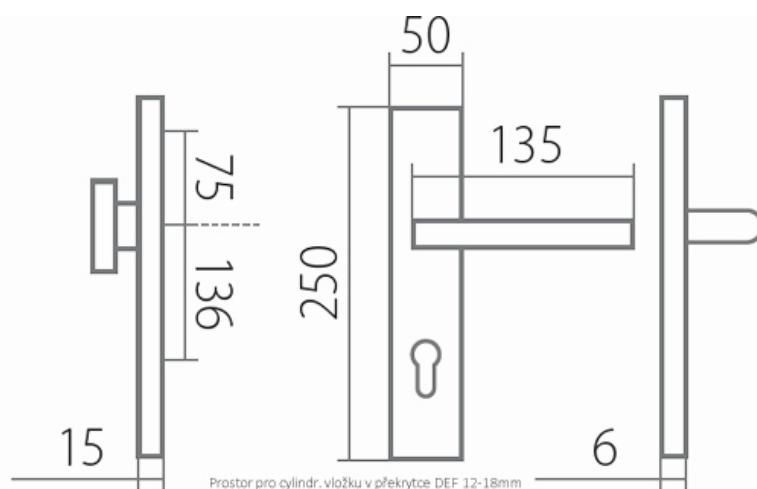

# ZEUS DEF F9 nerez elox klika+klika, bezpečnostní s překrytím

» DVEŘNÍ KOVÁNÍ » BEZPEČNOSTNÍ A OCHRANNÉ » Štítové s překrytím

Dodavatelské číslo	HS109744
Značka	TWIN
Kód produktu	MP03801-3180

Povrch:  
F1 - eloxovaný hliník, barva stříbrná  
F9 - eloxovaný hliník, barva nerez

Provedení:  
KPZ - klika - koule  
PZ - klika - klika

**Bezpečnostní kování, s překrytkou nebo bez, které dodá šmrnc Vaším domovním dveřím a zároveň pomůže vytvořit bezpečný domov.**

**Montážní návod a šablona součástí balení.**

**Rozměry:**

Dostupnost sklad SEZAM : u dodavatele  
Dostupné sklad dodavatele: 2,00 sd

## Parametry

Značka	TWIN
Překrytí	S překrytím
Provedení	Klika+klika
Barva	Nerez mat, F9 imitace nerez