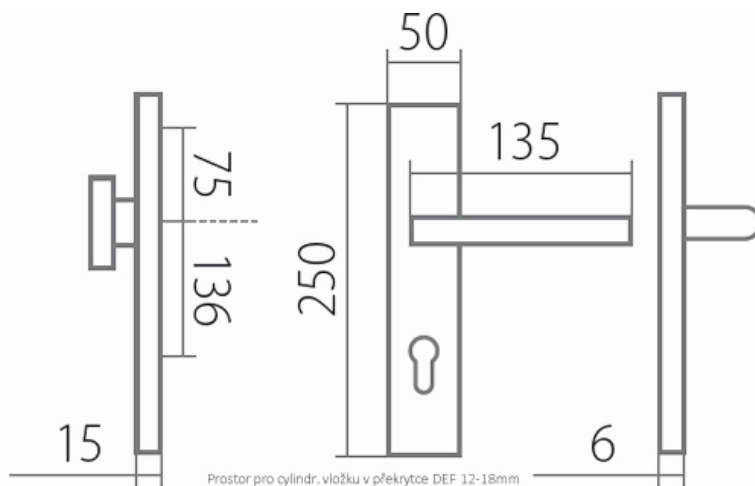

ZEUS DEF F9 nerez elox klika+klika, bezpečnostní s překrytím

» DVEŘNÍ KOVÁNÍ » BEZPEČNOSTNÍ A OCHRANĚ » Štítové s překrytím

Dodavatelské číslo	HS109744
Značka	TWIN
Kód produktu	MP03801-3180
Balení	0 ks

Povrch:

Montážní návod a šablona součástí balení.

Pevnou montáž zajišťuje FIX-IN systém uchycení formou prošroubováním skrz dveřní křídlo, včetně fixačních náliček pro stabilní upevnění kování na dveřním křídle.

[prohlášení o shodě](#)

[montážní návod](#)

Rozměry:

Dostupnost na hlavním skladě:
Dostupné množství u dodavatele:

skladem u dodavatele
skladem

Parametry

Značka	TWIN
Překrytí	S překrytím
Provedení	Klika+klika
Barva	Nerez mat, F9 imitace nerez