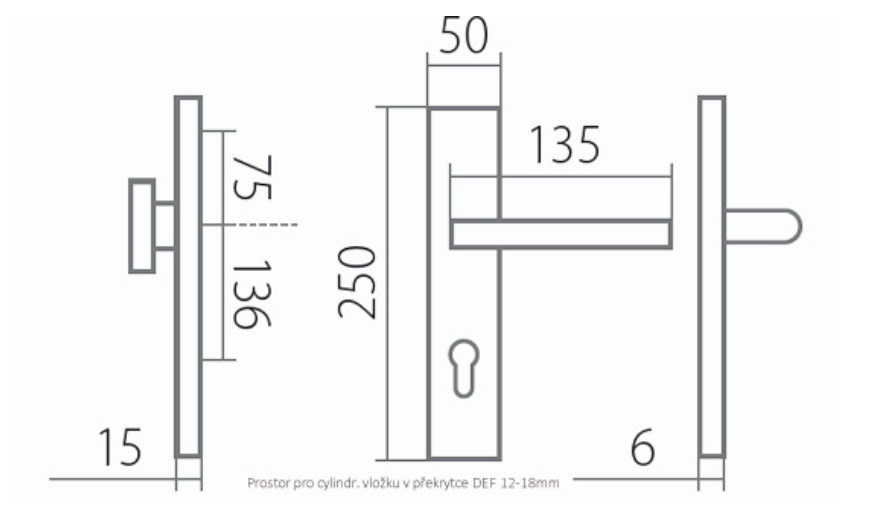

ZEUS DEF F9 nerez elox klika+madlo, bezpečnostní s překrytím

» DVEŘNÍ KOVÁNÍ » BEZPEČNOSTNÍ A OCHRANNÉ » Štítové s překrytím

Dodavatelské číslo	HS109728
Značka	TWIN
Kód produktu	MP03801-3150

Povrch:
F1 - eloxovaný hliník, barva stříbrná
F9 - eloxovaný hliník, barva nerez

Provedení:
KPZ - klika - koule
PZ - klika - klika

Bezpečnostní kování, s překrytkou nebo bez, které dodá šmrnc Vaším domovním dveřím a zároveň pomůže vytvořit bezpečný domov.

Montážní návod a šablona součástí balení.

Rozměry:

Dostupnost sklad SEZAM :
Dostupné sklad dodavatele:

u dodavatele
momentálně nedostupné

Parametry

Značka	TWIN
Překrytí	S překrytím
Provedení	Klika+madlo
Barva	Nerez mat, F9 imitace nerez