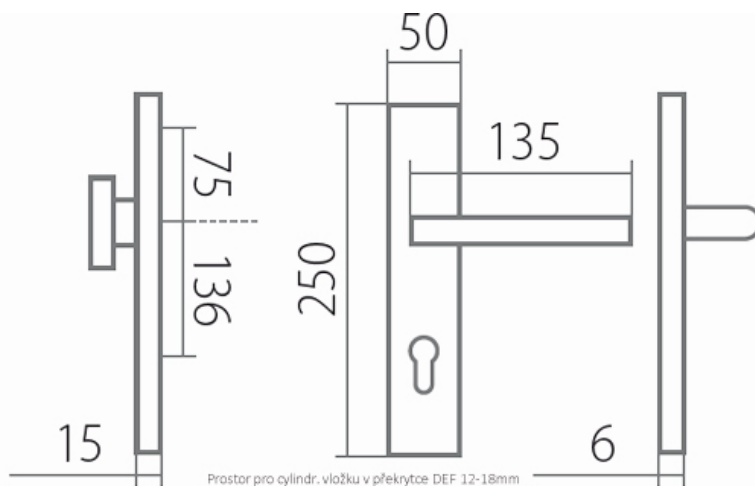

ZEUS DEF F9 nerez elox klika+madlo, bezpečnostní s překrytím

» DVEŘNÍ KOVÁNÍ » BEZPEČNOSTNÍ A OCHRANĚ » Štítové s překrytím

Dodavatelské číslo	HS109728
Značka	TWIN
Kód produktu	MP03801-3150
Balení	0 ks

Povrch:

Montážní návod a šablona součástí balení.

Pevnou montáž zajišťuje FIX-IN systém uchycení formou prošroubováním skrz dveřní křídlo, včetně fixačních náلتků pro stabilní upevnění kování na dveřním křídle.

[prohlášení o shodě](#)

[montážní návod](#)

Rozměry:

Dostupnost na hlavním skladě:
Dostupné množství u dodavatele:

skladem u dodavatele
skladem

Parametry

Značka	TWIN
Překrytí	S překrytím
Provedení	Klika+madlo
Barva	Nerez mat, F9 imitace nerez