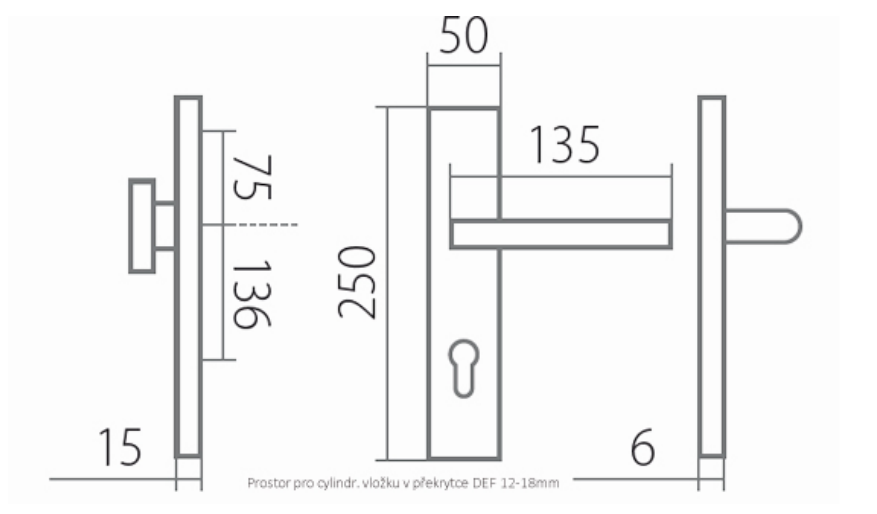

ZEUS DEF F9 nerez elox klika+madlo, bezpečnostní s překrytím

» DVEŘNÍ KOVÁNÍ » BEZPEČNOSTNÍ A OCHRANNÉ » Štítové s překrytím

Dodavatelské číslo	HS109728
Značka	TWIN
Kód produktu	MP03801-3150

Povrch:
F1 - eloxovaný hliník, barva stříbrná
F9 - eloxovaný hliník, barva nerez

Provedení:
KPZ - klika - koule
PZ - klika - klika

Bezpečnostní kování, s překrytkou nebo bez, které dodá šmrnc Vaším domovním dveřím a zároveň pomůže vytvořit bezpečný domov.

Montážní návod a šablona součástí balení.

Rozměry:

Dostupnost sklad SEZAM :
Dostupné sklad dodavatele:

u dodavatele
momentálně nedostupné

Parametry

Značka	TWIN
Překrytí	S překrytím
Provedení	Klika+madlo
Barva	Nerez mat, F9 imitace nerez