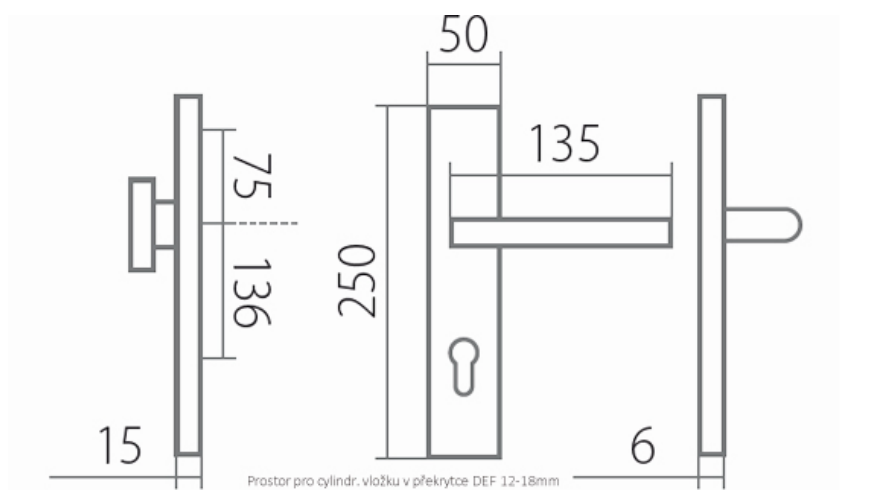

Provedení:  
KPZ - klika - koule  
PZ - klika - klika

**Bezpečnostní kování, s překrytkou nebo bez, které dodá šmrnc Vaším domovním dveřím a zároveň pomůže vytvořit bezpečný domov.**

**Montážní návod a šablona součástí balení.**

**Rozměry:**

Dostupnost na hlavním skladě:

skladem u dodavatele

## Parametry

Značka	TWIN
Překrytí	S překrytím
Provedení	Klika+klika
Barva	Satén chrom, F1 hliník
Rozteč	72