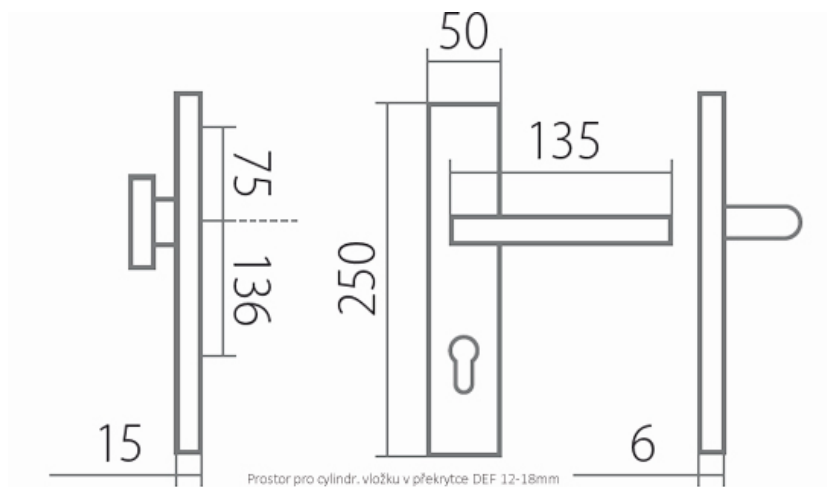

# ZEUS DEF klika+klika F1 72mm

» DVEŘNÍ KOVÁNÍ » BEZPEČNOSTNÍ A OCHRANNÉ » Štítové s překrytím

Dodavatelské číslo	HS109740
Značka	TWIN
Kód produktu	03801-3140

Povrch:  
F1 - eloxovaný hliník, barva stříbrná  
F9 - eloxovaný hliník, barva nerez

Provedení:  
KPZ - klika - koule  
PZ - klika - klika

**Bezpečnostní kování, s překrytkou nebo bez, které dodá šmrnc Vaším domovním dveřím a zároveň pomůže vytvořit bezpečný domov.**

**Montážní návod a šablona součástí balení.**

**Rozměry:**

Dostupnost sklad SEZAM :  
Dostupné sklad dodavatele:  
**Parametry**

u dodavatele  
sklad dodavatele

Značka	TWIN
Překrytí	S překrytím
Provedení	Klika+klika
Barva	Satén chrom, F1 hliník
Rozteč	72