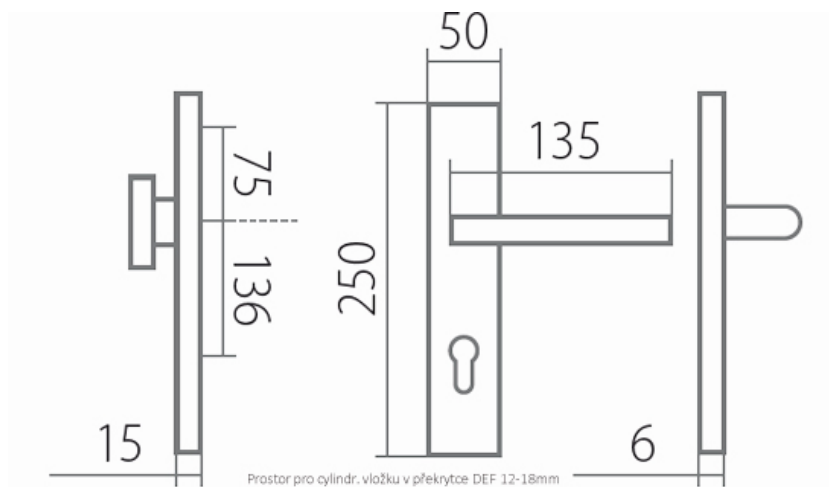

# ZEUS DEF klika+klika F1 72mm

» DVEŘNÍ KOVÁNÍ » BEZPEČNOSTNÍ A OCHRANNÉ » Štítové s překrytím

Dodavatelské číslo	HS109740
Značka	TWIN
Kód produktu	03801-3140

Povrch:  
F1 - eloxovaný hliník, barva stříbrná  
F9 - eloxovaný hliník, barva nerez

Provedení:  
KPZ - klika - koule  
PZ - klika - klika

**Bezpečnostní kování, s překrytkou nebo bez, které dodá šmrnc Vaším domovním dveřím a zároveň pomůže vytvořit bezpečný domov.**

**Montážní návod a šablona součástí balení.**

**Rozměry:**

Dostupnost sklad SEZAM :  
Dostupné sklad dodavatele:  
**Parametry**

u dodavatele  
sklad dodavatele

Značka	TWIN
Překrytí	S překrytím
Provedení	Klika+klika
Barva	Satén chrom, F1 hliník
Rozteč	72