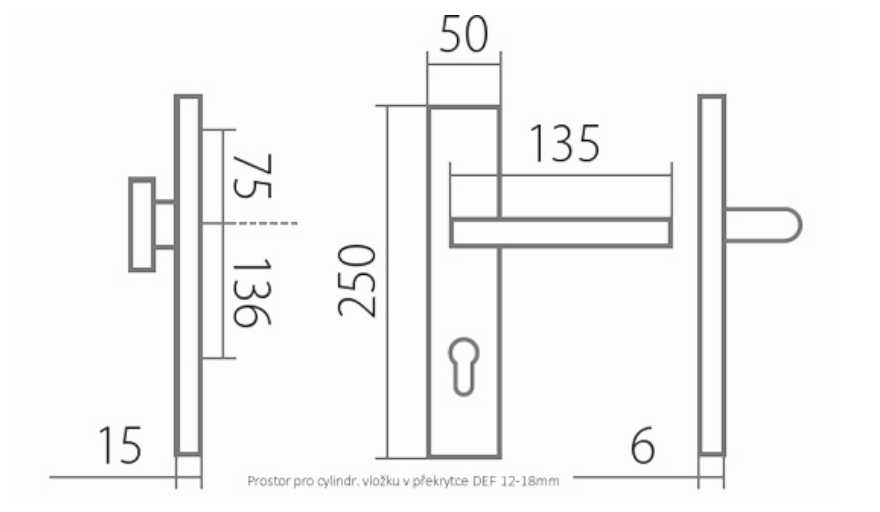

Provedení:  
KPZ - klika - koule  
PZ - klika - klika

**Bezpečnostní kování, s překrytkou nebo bez, které dodá šmrnc Vaším domovním dveřím a zároveň pomůže vytvořit bezpečný domov.**

**Montážní návod a šablona součástí balení.**

**Rozměry:**

Dostupnost na hlavním skladě:

skladem u dodavatele

## Parametry

Značka	TWIN
Překrytí	S překrytím
Provedení	Klika+klika
Barva	Satén chrom, F1 hliník
Rozteč	72