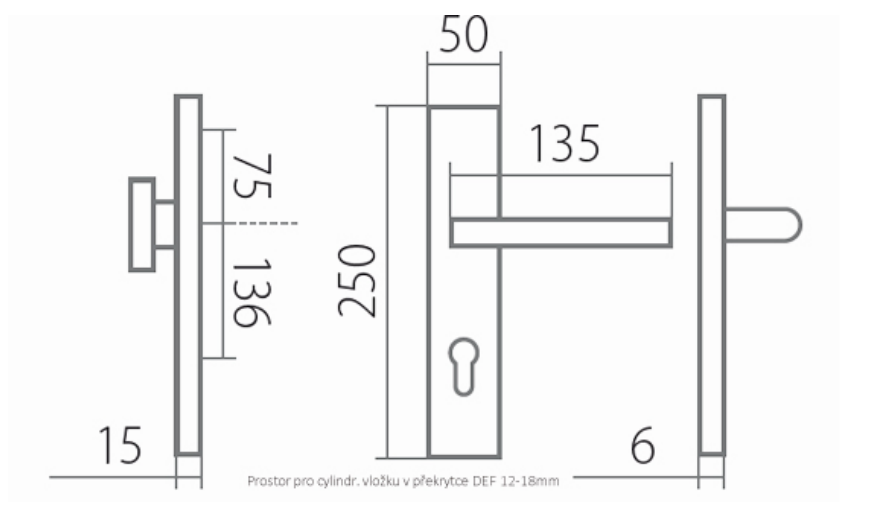

ZEUS DEF klika+klika F1 92mm

» DVEŘNÍ KOVÁNÍ » BEZPEČNOSTNÍ A OCHRANNÉ » Štítové s překrytím

Dodavatelské číslo	HS109742
Značka	TWIN
Kód produktu	03801-3145
Balení	0 ks

Povrch:
F1 - eloxovaný hliník, barva stříbrná
F9 - eloxovaný hliník, barva nerez

Provedení:
KPZ - klika - koule
PZ - klika - klika

Bezpečnostní kování, s překrytkou nebo bez, které dodá šmrnc Vaším domovním dveřím a zároveň pomůže vytvořit bezpečný domov.

Montážní návod a šablona součástí balení.

Rozměry:

Dostupnost na hlavním skladě:
Dostupné množství u dodavatele:

skladem u dodavatele
skladem

Parametry

Značka	TWIN
Překrytí	S překrytím
Provedení	Klika+klika
Barva	Satén chrom, F1 hliník
Rozteč	92