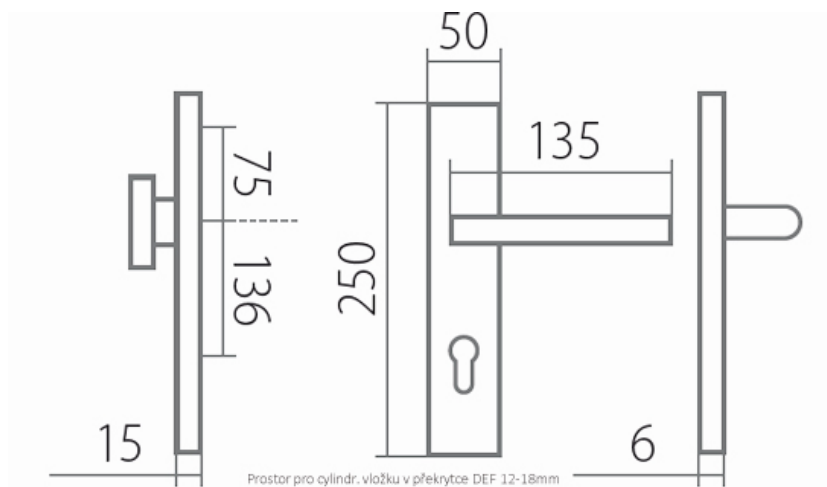

# ZEUS DEF klika+klika F1 92mm

» DVEŘNÍ KOVÁNÍ » BEZPEČNOSTNÍ A OCHRANNÉ » Štítové s překrytím

Dodavatelské číslo	HS109742
Značka	TWIN
Kód produktu	03801-3145

Povrch:  
F1 - eloxovaný hliník, barva stříbrná  
F9 - eloxovaný hliník, barva nerez

Provedení:  
KPZ - klika - koule  
PZ - klika - klika

**Bezpečnostní kování, s překrytkou nebo bez, které dodá šmrnc Vaším domovním dveřím a zároveň pomůže vytvořit bezpečný domov.**

**Montážní návod a šablona součástí balení.**

**Rozměry:**

Dostupnost sklad SEZAM :  
Dostupné sklad dodavatele:  
**Parametry**

u dodavatele  
1,00 sd

Značka	TWIN
Překrytí	S překrytím
Provedení	Klika+klika
Barva	Satén chrom, F1 hliník
Rozteč	92