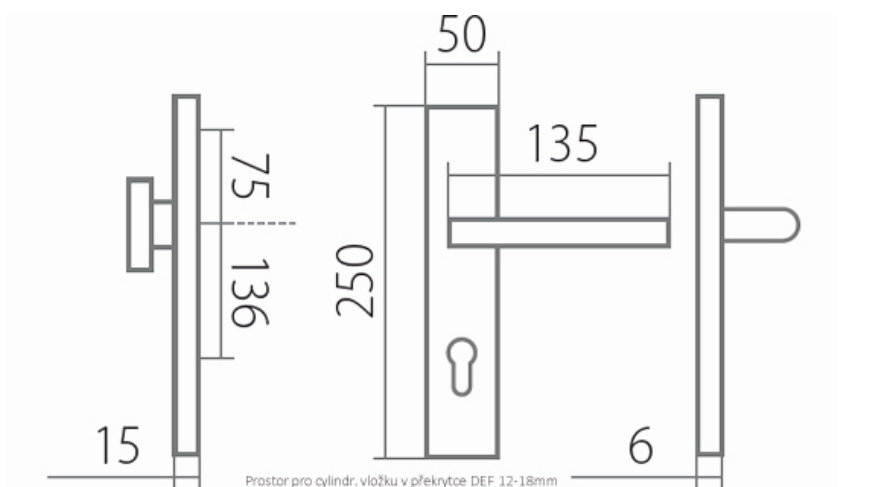

Provedení:  
KPZ - klika - koule  
PZ - klika - klika

**Bezpečnostní kování, s překrytkou nebo bez, které dodá šmrnc Vaším domovním dveřím a zároveň pomůže vytvořit bezpečný domov.**

**Montážní návod a šablona součástí balení.**

**Rozměry:**

Dostupnost na hlavním skladě:  
Dostupné množství u dodavatele:

skladem u dodavatele  
skladem

## Parametry

Značka	TWIN
Překrytí	S překrytím
Provedení	Klika+klika
Barva	Satén chrom, F1 hliník
Rozteč	92