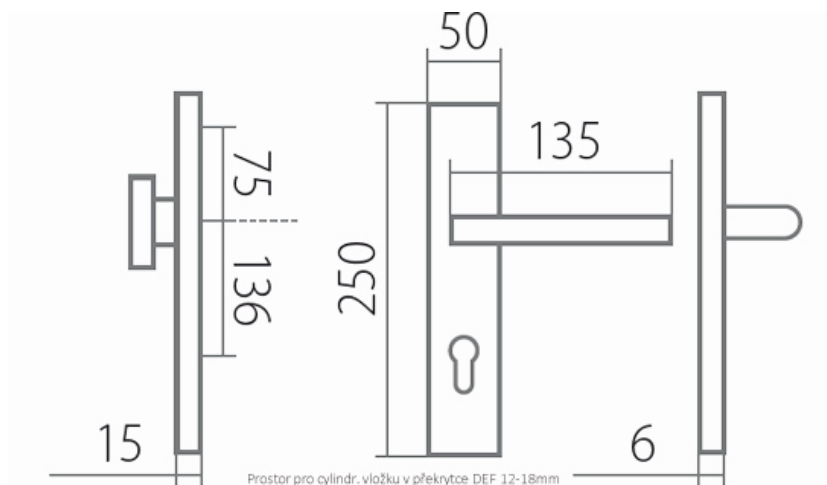

ZEUS DEF klika+klika F1 92mm

» DVEŘNÍ KOVÁNÍ » BEZPEČNOSTNÍ A OCHRANNÉ » Štítové s překrytím

Dodavatelské číslo	HS109742
Značka	TWIN
Kód produktu	03801-3145

Povrch:
F1 - eloxovaný hliník, barva stříbrná
F9 - eloxovaný hliník, barva nerez

Provedení:
KPZ - klika - koule
PZ - klika - klika

Bezpečnostní kování, s překrytkou nebo bez, které dodá šmrnc Vaším domovním dveřím a zároveň pomůže vytvořit bezpečný domov.

Montážní návod a šablona součástí balení.

Rozměry:

Dostupnost sklad SEZAM :
Dostupné sklad dodavatele:
Parametry

u dodavatele
1,00 sd

Značka	TWIN
Překrytí	S překrytím
Provedení	Klika+klika
Barva	Satén chrom, F1 hliník
Rozteč	92