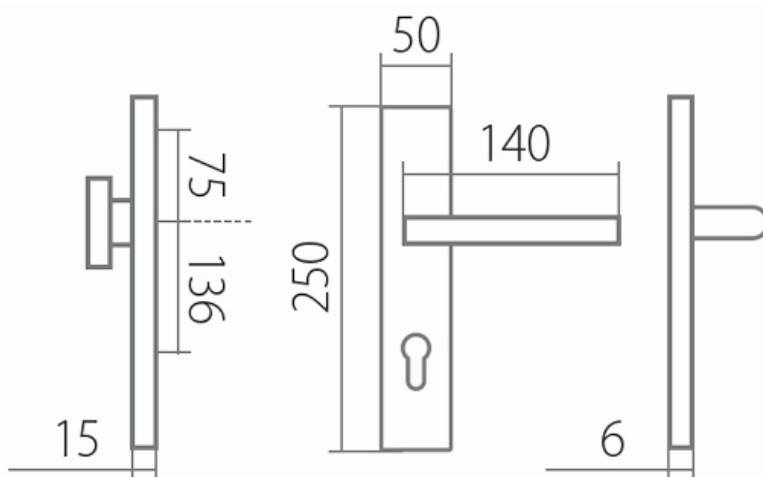

ZEUS DEF klika+klika F9 72mm s klikou CARLA

» DVEŘNÍ KOVÁNÍ » BEZPEČNOSTNÍ A OCHRANNÉ » Štítové s překrytím

Dodavatelské číslo	HS126660
Značka	TWIN
Kód produktu	03801-3200
Balení	0 ks

Provedení:
KPZ - klika - koule
PZ - klika - klika

Štítek Zeus z kvalitního materiálu elox hliník je lehce zaoblen a nabízí zaoblenější tvar koule. Spolu s klikou Carla tvoří skvělou kombinaci.

Montážní návod a šablona součástí balení.

Pevnou montáž zajišťuje FIX-IN systém uchycení formou prošroubováním skrz dveřní křídlo, včetně fixačních náلتků pro stabilní upevnění kování na dveřním křídle.

[prohlášení o shodě](#)

[montážní návod](#)

Rozměry:

Dostupnost na hlavním skladě:

skladem u dodavatele

Parametry

Značka	TWIN
Překrytí	S překrytím
Provedení	Klika+klika
Barva	Nerez mat, F9 imitace nerez
Rozteč	72