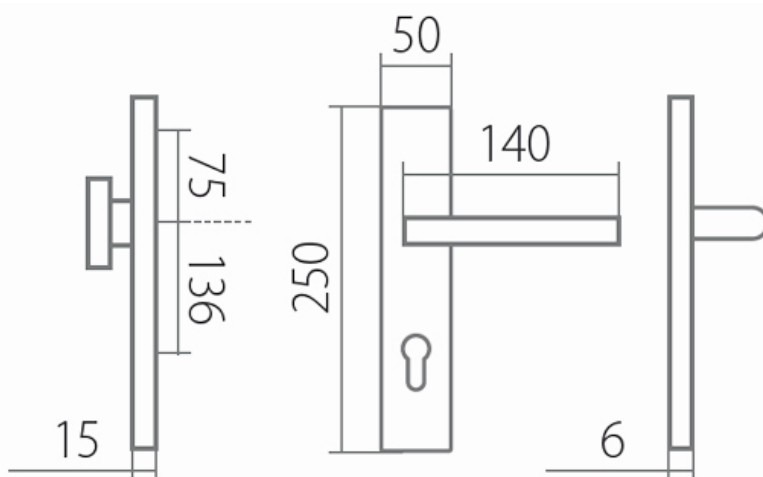

ZEUS DEF klika+klika F9 72mm s klikou CARLA

» DVEŘNÍ KOVÁNÍ » BEZPEČNOSTNÍ A OCHRANNÉ » Štítové s překrytím

Dodavatelské číslo	HS126660
Značka	TWIN
Kód produktu	03801-3200

Provedení:
KPZ - klika - koule
PZ - klika - klika

Štítek Zeus z kvalitního materiálu elox hliník je lehce zaoblen a nabízí zaoblenější tvar koule. Spolu s klikou Carla tvoří skvělou kombinaci.

Montážní návod a šablona součástí balení.

Pevnou montáž zajišťuje FIX-IN systém uchycení formou prošroubováním skrz dveřní křídlo, včetně fixačních náliček pro stabilní upevnění kování na dveřním křídle.

[prohlášení o shodě](#)

[montážní návod](#)

Rozměry:

Dostupnost sklad SEZAM :
Dostupné sklad dodavatele:

u dodavatele
sklad dodavatele

Parametry

Značka	TWIN
Překrytí	S překrytím
Provedení	Klika+klika
Barva	Nerez mat, F9 imitace nerez
Rozteč	72