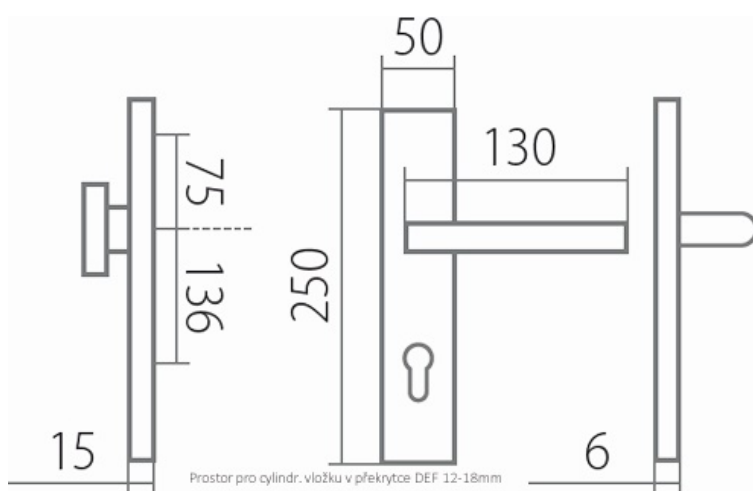

ZEUS DEF klika+klika F9 72mm s klikou KLESO

» DVEŘNÍ KOVÁNÍ » BEZPEČNOSTNÍ A OCHRANNÉ » Štitové s překrytím

Dodavatelské číslo	HS125659
Značka	TWIN
Kód produktu	03801-3185
Balení	0 ks

Provedení:
KPZ - klika - koule
PZ - klika - klika

[prohlášení o shodě](#)
([vysvětlení klasifikační tabulky](#))

[montážní návod](#)

Dostupnost na hlavním skladě:

skladem u dodavatele

Parametry

Značka	TWIN
Překrytí	S překrytím
Provedení	Klika+klika
Barva	Nerez mat, F9 imitace nerez
Rozteč	72