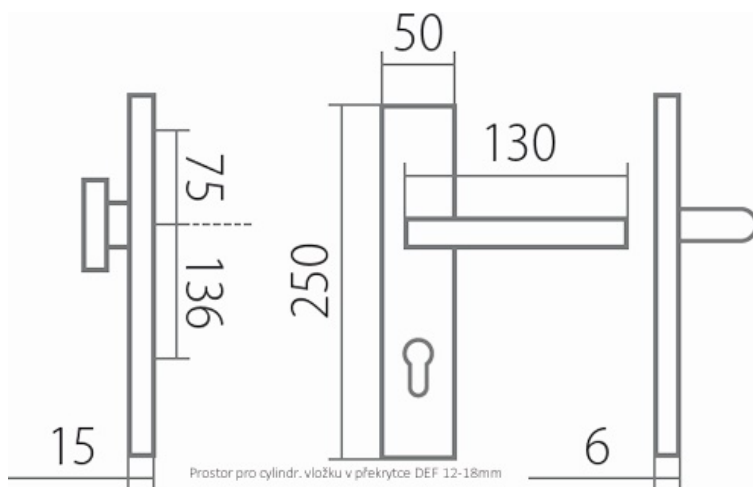

ZEUS DEF klika+klika F9 72mm s klikou KLESO

» DVEŘNÍ KOVÁNÍ » BEZPEČNOSTNÍ A OCHRANNÉ » Štítové s překrytím

Dodavatelské číslo	HS125659
Značka	TWIN
Kód produktu	03801-3185

Provedení:
KPZ - klika - koule
PZ - klika - klika

[prohlášení o shodě](#)
([vysvětlení klasifikační tabulky](#))

[montážní návod](#)

Dostupnost sklad SEZAM :
Dostupné sklad dodavatele:

u dodavatele
sklad dodavatele

Parametry

Značka	TWIN
Překrytí	S překrytím
Provedení	Klika+klika
Barva	Nerez mat, F9 imitace nerez
Rozteč	72