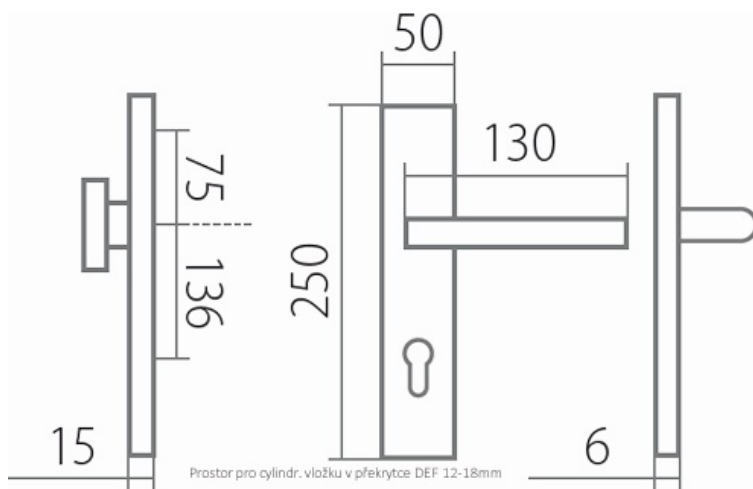

ZEUS DEF klika+klika F9 72mm s klikou KLESO

» DVEŘNÍ KOVÁNÍ » BEZPEČNOSTNÍ A OCHRANNÉ » Štítové s překrytím

Dodavatelské číslo	HS125659
Značka	TWIN
Kód produktu	03801-3185

Provedení:
KPZ - klika - koule
PZ - klika - klika

[prohlášení o shodě](#)
([vysvětlení klasifikační tabulky](#))

[montážní návod](#)

Dostupnost sklad SEZAM :
Dostupné sklad dodavatele:

u dodavatele
sklad dodavatele

Parametry

Značka	TWIN
Překrytí	S překrytím
Provedení	Klika+klika
Barva	Nerez mat, F9 imitace nerez
Rozteč	72