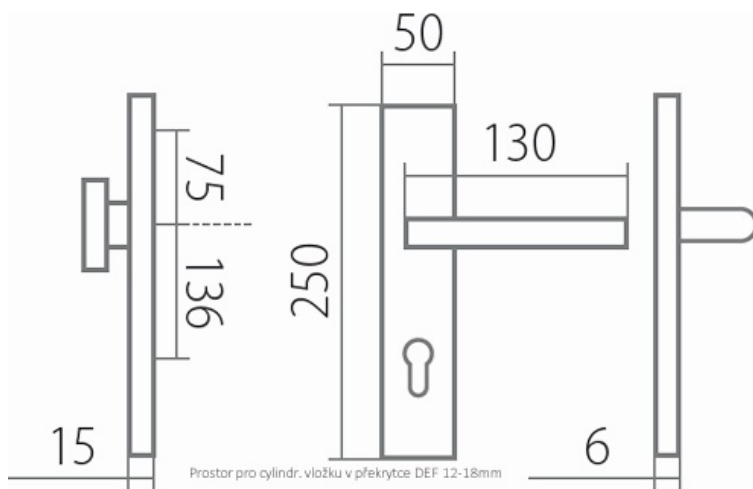

ZEUS DEF klika+klika F9 72mm s klikou KLESO

» DVEŘNÍ KOVÁNÍ » BEZPEČNOSTNÍ A OCHRANNÉ » Štítové s překrytím

Dodavatelské číslo

HS125659

Značka

TWIN

Kód produktu

03801-3185

Provedení:

KPZ - klika - koule

PZ - klika - klika

[prohlášení o shodě](#)

[\(vysvětlení klasifikační tabulky\)](#)

[montážní návod](#)

Dostupnost sklad SEZAM :
Dostupné sklad dodavatele:

u dodavatele
sklad dodavatele

Parametry

Značka

TWIN

Překrytí

S překrytím

Provedení

Klika+klika

Barva