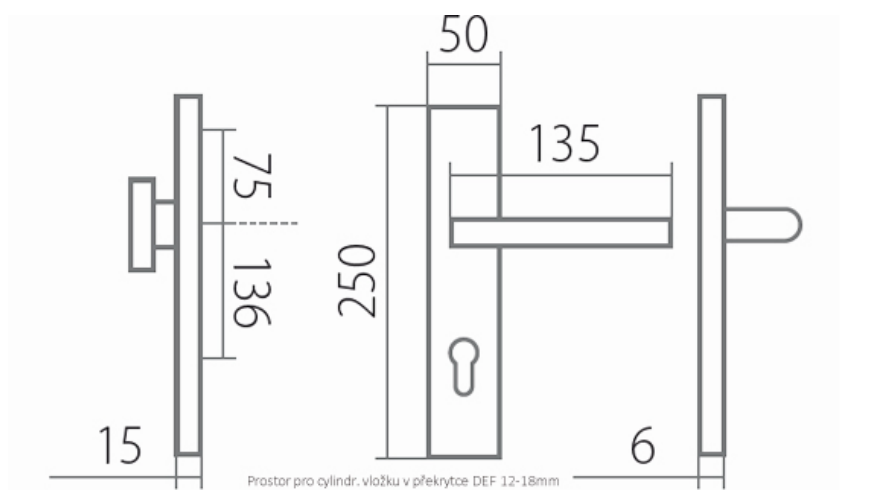

Provedení:
KPZ - klika - koule
PZ - klika - klika

Bezpečnostní kování, s překrytkou nebo bez, které dodá šmrnc Vaším domovním dveřím a zároveň pomůže vytvořit bezpečný domov.

Montážní návod a šablona součástí balení.

Rozměry:

Dostupnost na hlavním skladě:

skladem u dodavatele

Parametry

Značka	TWIN
Překrytí	S překrytím
Provedení	Klika+klika
Barva	Nerez mat, F9 imitace nerez
Rozteč	72