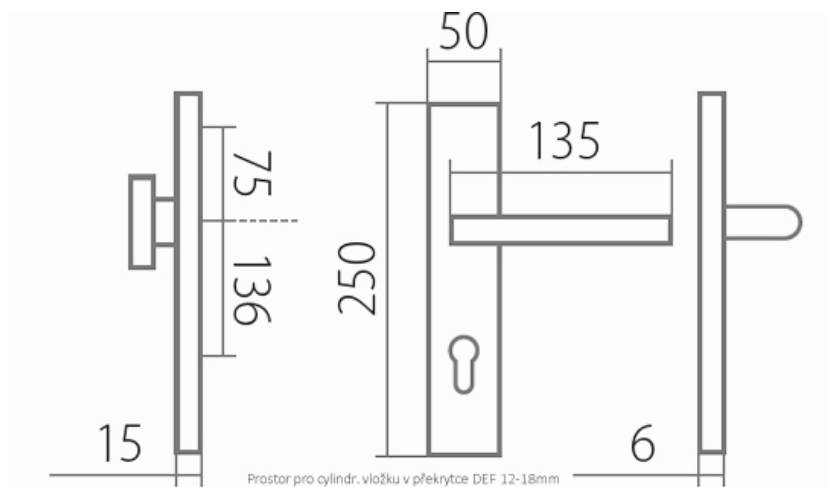

Provedení:
KPZ - klika - koule
PZ - klika - klika

Bezpečnostní kování, s překrytkou nebo bez, které dodá šmrnc Vaším domovním dveřím a zároveň pomůže vytvořit bezpečný domov.

Montážní návod a šablona součástí balení.

Rozměry:

Dostupnost sklad SEZAM : u dodavatele
Dostupné sklad dodavatele: 2,00 sd

Parametry

Značka	TWIN
Překrytí	S překrytím
Provedení	Klika+klika
Barva	Nerez mat, F9 imitace nerez
Rozteč	72