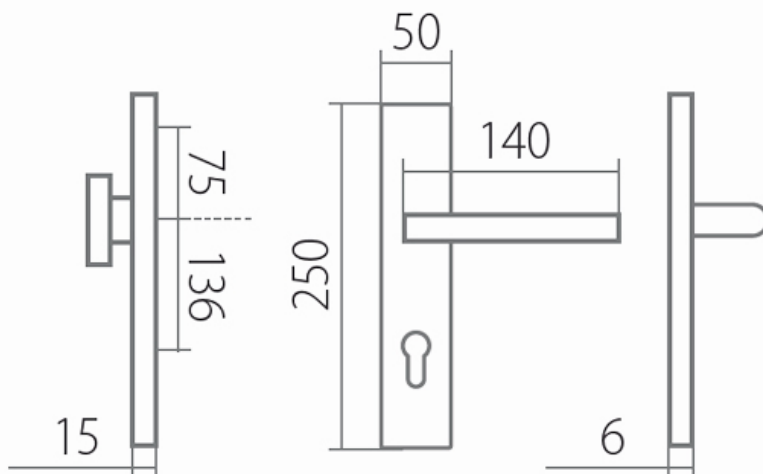

ZEUS DEF klika+klika F9 92mm s klikou CARLA

» DVEŘNÍ KOVÁNÍ » BEZPEČNOSTNÍ A OCHRANNÉ » Štítové s překrytím

Dodavatelské číslo	HS118199
Značka	TWIN
Kód produktu	03801-3205

Provedení:
KPZ - klika - koule
PZ - klika - klika

Štítek Zeus z kvalitního materiálu elox hliník je lehce zaoblen a nabízí zaoblenější tvar koule. Spolu s klikou Carla tvoří skvělou kombinaci.

Montážní návod a šablona součástí balení.

Pevnou montáž zajišťuje FIX-IN systém uchycení formou prošroubováním skrz dveřní křídlo, včetně fixačních náliček pro stabilní upevnění kování na dveřním křídle.

[prohlášení o shodě](#)

[montážní návod](#)

Rozměry:

Dostupnost sklad SEZAM :
Dostupné sklad dodavatele:

u dodavatele
sklad dodavatele

Parametry

Značka	TWIN
Překrytí	S překrytím
Provedení	Klika+klika
Barva	Nerez mat, F9 imitace nerez
Rozteč	92