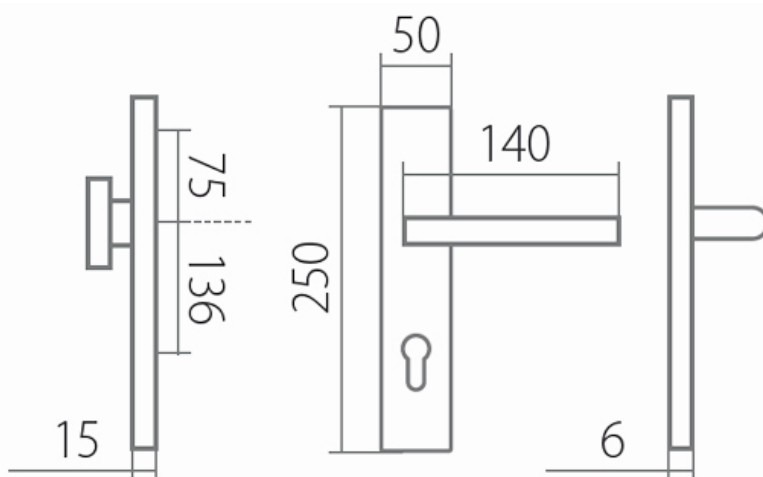

Dodavatelské číslo	HS118199
Značka	TWIN
Kód produktu	03801-3205

Provedení:
KPZ - klika - koule
PZ - klika - klika

Štítek Zeus z kvalitního materiálu elox hliník je lehce zaoblen a nabízí zaoblenější tvar koule. Spolu s klikou Carla tvoří skvělou kombinaci.

Montážní návod a šablona součástí balení.

Pevnou montáž zajišťuje FIX-IN systém uchycení formou prošroubováním skrz dveřní křídlo, včetně fixačních náliček pro stabilní upevnění kování na dveřním křídle.

[prohlášení o shodě](#)

[montážní návod](#)

Rozměry: