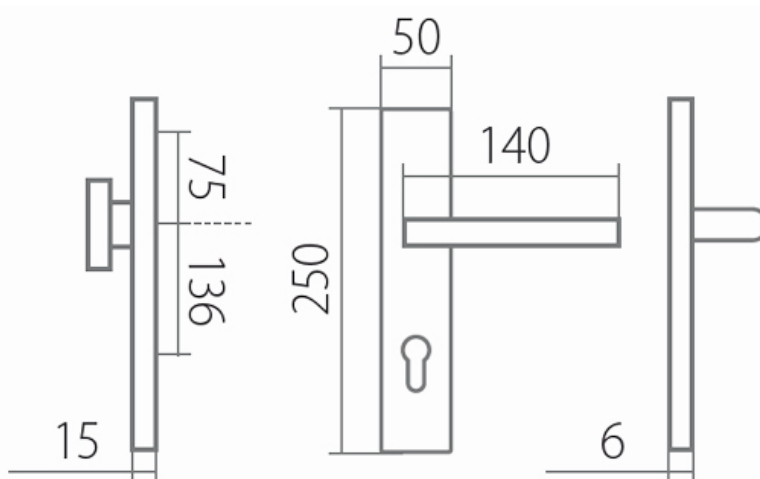

ZEUS DEF klika+klika F9 92mm s klikou CARLA

» DVEŘNÍ KOVÁNÍ » BEZPEČNOSTNÍ A OCHRANNÉ » Štítové s překrytím

Dodavatelské číslo	HS118199
Značka	TWIN
Kód produktu	03801-3205
Balení	0 ks

Provedení:
KPZ - klika - koule
PZ - klika - klika

Štítek Zeus z kvalitního materiálu elox hliník je lehce zaoblen a nabízí zaoblenější tvar koule. Spolu s klikou Carla tvoří skvělou kombinaci.

Montážní návod a šablona součástí balení.

Pevnou montáž zajišťuje FIX-IN systém uchycení formou prošroubování skrz dveřní křídlo, včetně fixačních náلتků pro stabilní upevnění kování na dveřním křídle.

[prohlášení o shodě](#)

[montážní návod](#)

Rozměry:

Dostupnost na hlavním skladě:

skladem u dodavatele

Parametry

Značka	TWIN
Překrytí	S překrytím
Provedení	Klika+klika
Barva	Nerez mat, F9 imitace nerez
Rozteč	92