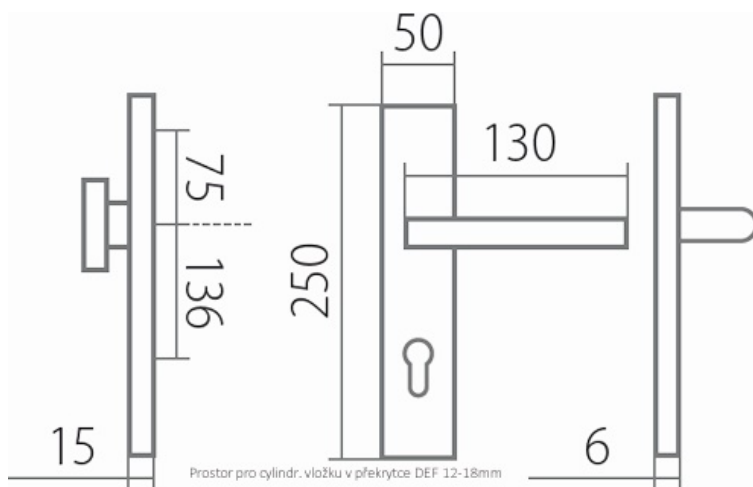

ZEUS DEF klika+klika F9 92mm s klikou KLESO

» DVEŘNÍ KOVÁNÍ » BEZPEČNOSTNÍ A OCHRANNÉ » Štítové s překrytím

Dodavatelské číslo

HS123960

Značka

TWIN

Kód produktu

03801-3195

Provedení:

KPZ - klika - koule

PZ - klika - klika

[prohlášení o shodě](#)

[\(vysvětlení klasifikační tabulky\)](#)

[montážní návod](#)

Dostupnost sklad SEZAM :
Dostupné sklad dodavatele:

u dodavatele
sklad dodavatele

Parametry

Značka

TWIN

Překrytí

S překrytím

Provedení

Klika+klika

Barva