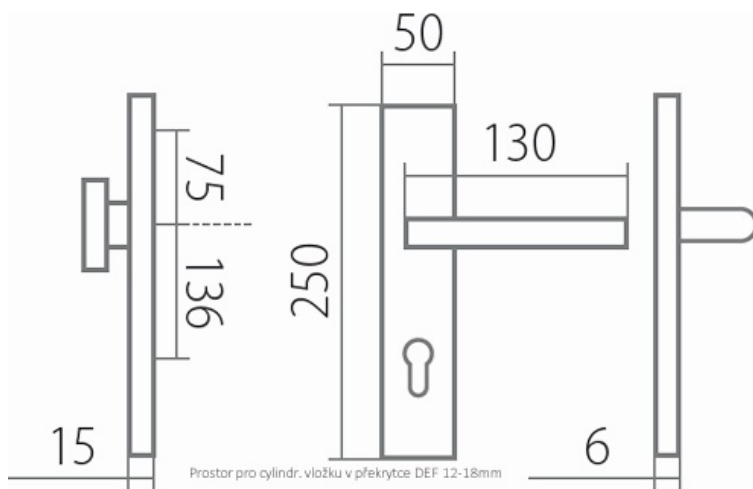

ZEUS DEF klika+klika F9 92mm s klikou KLESO

» DVEŘNÍ KOVÁNÍ » BEZPEČNOSTNÍ A OCHRANNÉ » Štítové s překrytím

Dodavatelské číslo

HS123960

Značka

TWIN

Kód produktu

03801-3195

Provedení:

KPZ - klika - koule

PZ - klika - klika

[prohlášení o shodě](#)

[\(vysvětlení klasifikační tabulky\)](#)

[montážní návod](#)

Dostupnost sklad SEZAM :
Dostupné sklad dodavatele:

u dodavatele
sklad dodavatele

Parametry

Značka

TWIN

Překrytí

S překrytím

Provedení

Klika+klika

Barva