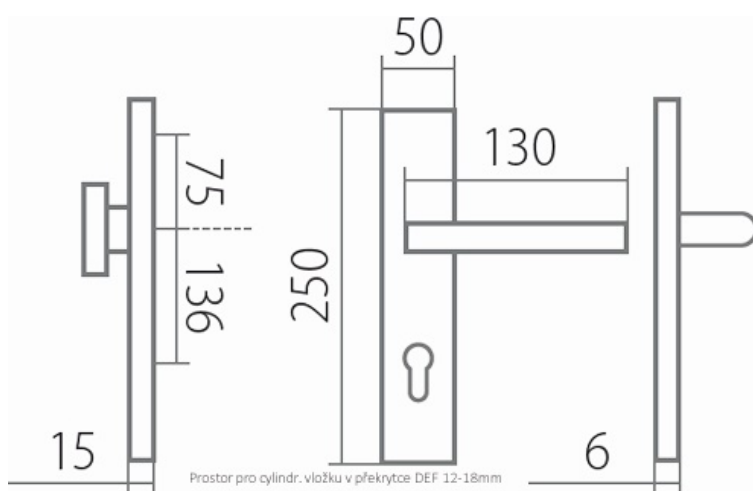

Dodavatelské číslo	HS123960
Značka	TWIN
Kód produktu	03801-3195
Balení	0 ks

Provedení:
KPZ - klika - koule
PZ - klika - klika

[prohlášení o shodě](#)
([vysvětlení klasifikační tabulky](#))

[montážní návod](#)