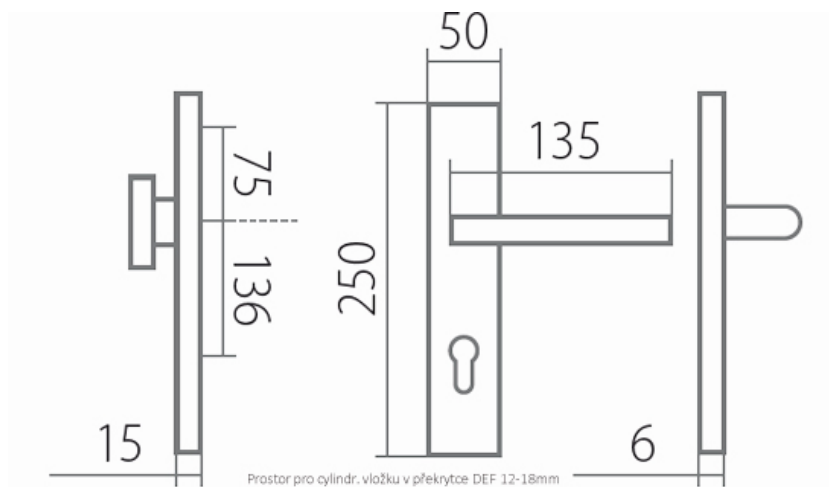

Montážní návod a šablona součástí balení.

Pevnou montáž zajišťuje FIX-IN systém uchycení formou prošroubování skrz dveřní křídlo, včetně fixačních náliček pro stabilní upevnění kování na dveřním křídle.

[prohlášení o shodě](#)

[montážní návod](#)

Rozměry:

Dostupnost sklad SEZAM :

u dodavatele

Parametry

| | |
|-----------|-----------------------------|
| Značka | TWIN |
| Překrytí | S překrytím |
| Provedení | Klika+klika |
| Barva | Nerez mat, F9 imitace nerez |
| Rozteč | 92 |