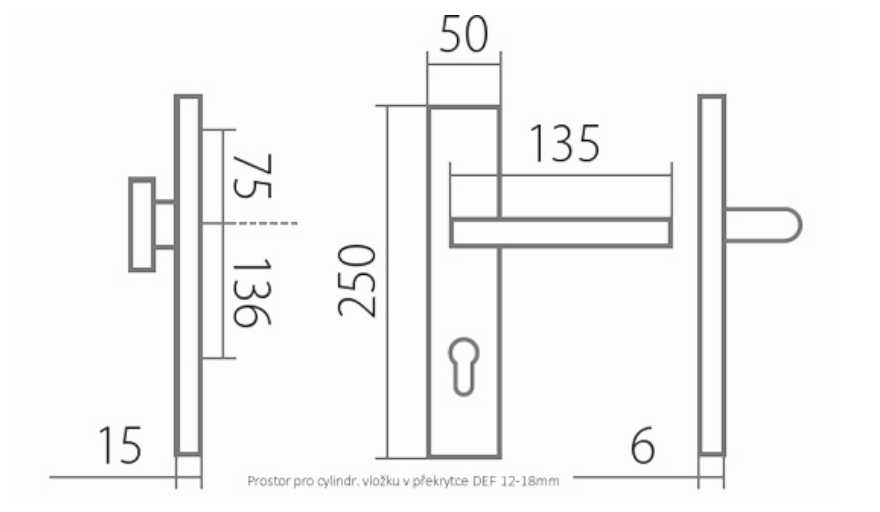

ZEUS DEF klika+klika F9 92mm

» DVEŘNÍ KOVÁNÍ » BEZPEČNOSTNÍ A OCHRANNÉ » Štítové s překrytím

Dodavatelské číslo	HS109745
Značka	TWIN
Kód produktu	03801-3190
Balení	0 ks

Povrch:
F1 - eloxovaný hliník, barva stříbrná
F9 - eloxovaný hliník, barva nerez

Provedení:
KPZ - klika - koule
PZ - klika - klika

Bezpečnostní kování, s překrytkou nebo bez, které dodá šmrnc Vaším domovním dveřím a zároveň pomůže vytvořit bezpečný domov.

Montážní návod a šablona součástí balení.

Rozměry:

Dostupnost na hlavním skladě:
Dostupné množství u dodavatele:

skladem u dodavatele
skladem

Parametry

Značka	TWIN
Překrytí	S překrytím
Provedení	Klika+klika
Barva	Nerez mat, F9 imitace nerez
Rozteč	92