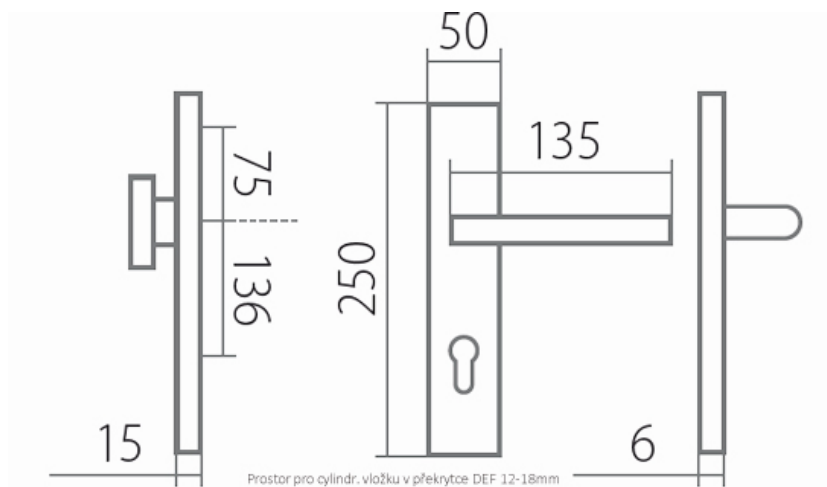

ZEUS DEF klika+klika F9 92mm

» DVEŘNÍ KOVÁNÍ » BEZPEČNOSTNÍ A OCHRANNÉ » Štítové s překrytím

Dodavatelské číslo	HS109745
Značka	TWIN
Kód produktu	03801-3190

Povrch:
F1 - eloxovaný hliník, barva stříbrná
F9 - eloxovaný hliník, barva nerez

Provedení:
KPZ - klika - koule
PZ - klika - klika

Bezpečnostní kování, s překrytkou nebo bez, které dodá šmrnc Vaším domovním dveřím a zároveň pomůže vytvořit bezpečný domov.

Montážní návod a šablona součástí balení.

Rozměry:

Dostupnost sklad SEZAM :

u dodavatele

Parametry

Značka	TWIN
Překrytí	S překrytím
Provedení	Klika+klika
Barva	Nerez mat, F9 imitace nerez
Rozteč	92