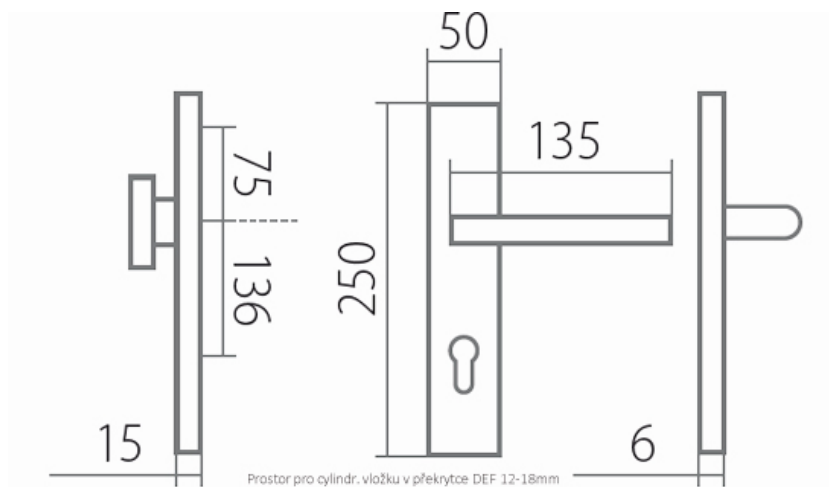

# ZEUS DEF klika+madlo F1 72mm

» DVEŘNÍ KOVÁNÍ » BEZPEČNOSTNÍ A OCHRANNÉ » Štítové s překrytím

Dodavatelské číslo	HS109723
Značka	TWIN
Kód produktu	03801-3130

Povrch:  
F1 - eloxovaný hliník, barva stříbrná  
F9 - eloxovaný hliník, barva nerez

Provedení:  
KPZ - klika - koule  
PZ - klika - klika

**Bezpečnostní kování, s překrytkou nebo bez, které dodá šmrnc Vaším domovním dveřím a zároveň pomůže vytvořit bezpečný domov.**

**Montážní návod a šablona součástí balení.**

**Rozměry:**

Dostupnost sklad SEZAM :

u dodavatele

## Parametry

Značka	TWIN
Překrytí	S překrytím
Provedení	Klika+madlo
Barva	Satén chrom, F1 hliník
Rozteč	72