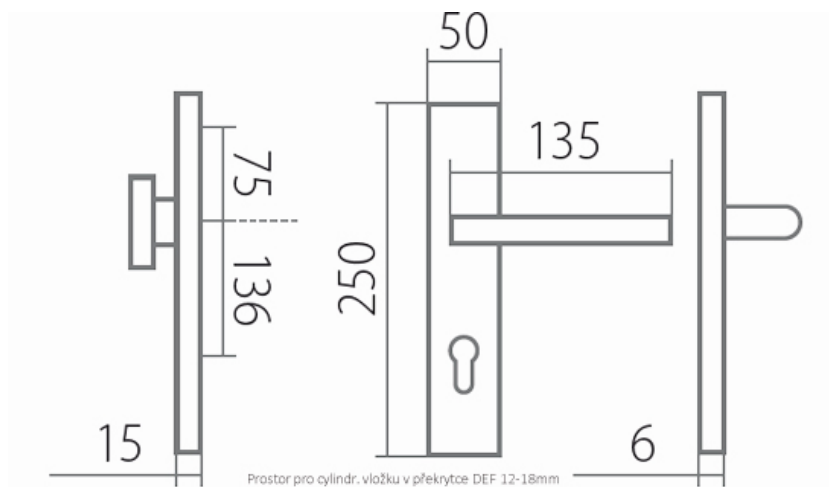

ZEUS DEF klika+madlo F1 72mm

» DVEŘNÍ KOVÁNÍ » BEZPEČNOSTNÍ A OCHRANNÉ » Štítové s překrytím

Dodavatelské číslo	HS109723
Značka	TWIN
Kód produktu	03801-3130

Povrch:
F1 - eloxovaný hliník, barva stříbrná
F9 - eloxovaný hliník, barva nerez

Provedení:
KPZ - klika - koule
PZ - klika - klika

Bezpečnostní kování, s překrytkou nebo bez, které dodá šmrnc Vaším domovním dveřím a zároveň pomůže vytvořit bezpečný domov.

Montážní návod a šablona součástí balení.

Rozměry:

Dostupnost sklad SEZAM :

u dodavatele

Parametry

Značka	TWIN
Překrytí	S překrytím
Provedení	Klika+madlo
Barva	Satén chrom, F1 hliník
Rozteč	72