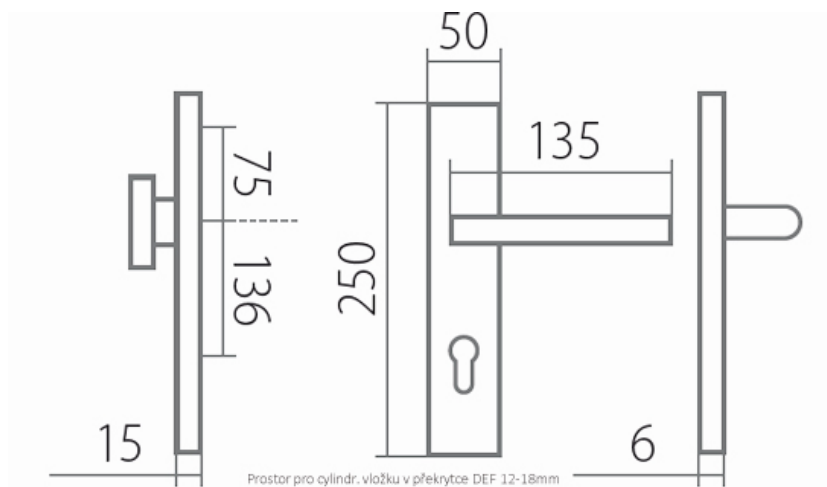

# ZEUS DEF klika+madlo F1 72mm

» DVEŘNÍ KOVÁNÍ » BEZPEČNOSTNÍ A OCHRANNÉ » Štítové s překrytím

Dodavatelské číslo	HS109723
Značka	TWIN
Kód produktu	03801-3130

Povrch:  
F1 - eloxovaný hliník, barva stříbrná  
F9 - eloxovaný hliník, barva nerez

Provedení:  
KPZ - klika - koule  
PZ - klika - klika

**Bezpečnostní kování, s překrytkou nebo bez, které dodá šmrnc Vaším domovním dveřím a zároveň pomůže vytvořit bezpečný domov.**

**Montážní návod a šablona součástí balení.**

**Rozměry:**

Dostupnost sklad SEZAM :

u dodavatele

## Parametry

Značka	TWIN
Překrytí	S překrytím
Provedení	Klika+madlo
Barva	Satén chrom, F1 hliník
Rozteč	72