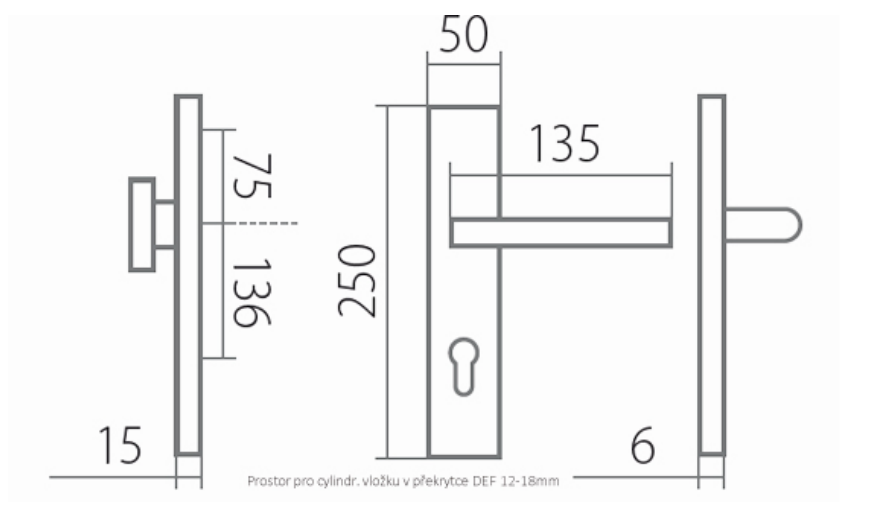

ZEUS DEF klika+madlo F1 72mm

» DVEŘNÍ KOVÁNÍ » BEZPEČNOSTNÍ A OCHRANNÉ » Štítové s překrytím

Dodavatelské číslo	HS109723
Značka	TWIN
Kód produktu	03801-3130
Balení	0 ks

Povrch:
F1 - eloxovaný hliník, barva stříbrná
F9 - eloxovaný hliník, barva nerez

Provedení:
KPZ - klika - koule
PZ - klika - klika

Bezpečnostní kování, s překrytkou nebo bez, které dodá šmrnc Vaším domovním dveřím a zároveň pomůže vytvořit bezpečný domov.

Montážní návod a šablona součástí balení.

Rozměry:

Dostupnost na hlavním skladě:

skladem u dodavatele

Parametry

Značka	TWIN
Překrytí	S překrytím
Provedení	Klika+madlo
Barva	Satén chrom, F1 hliník
Rozteč	72