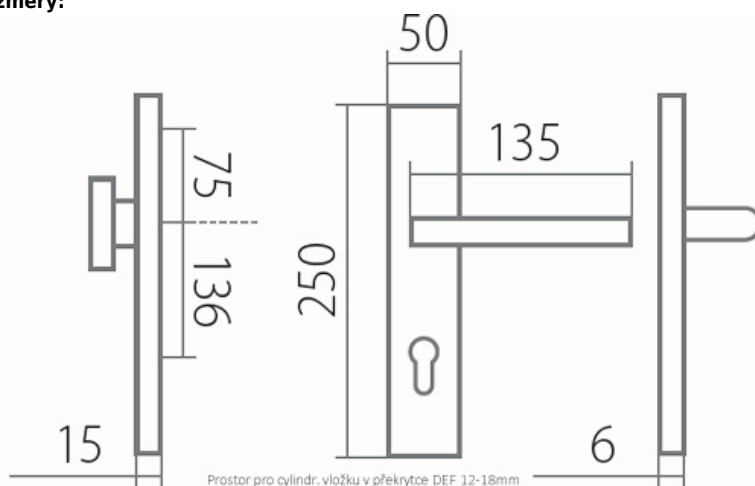

ZEUS DEF klika+madlo F1 92mm

» DVEŘNÍ KOVÁNÍ » BEZPEČNOSTNÍ A OCHRANNÉ » Štítové s překrytím

Dodavatelské číslo

HS109727

Značka

TWIN

Kód produktu

03801-3135

Montážní návod a šablona součástí balení.

Pevnou montáž zajišťuje FIX-IN systém uchycení formou prošroubováním skrz dveřní křídlo, včetně fixačních náلتků pro stabilní upevnění kování na dveřním křídle.

[prohlášení o shodě](#)

[montážní návod](#)

Rozměry:

Dostupnost sklad SEZAM :

u dodavatele

Parametry

Značka

TWIN

Překrytí

S překrytím

Provedení

Klika+madlo

Barva

Satén chrom, F1 hliník

Rozteč

92