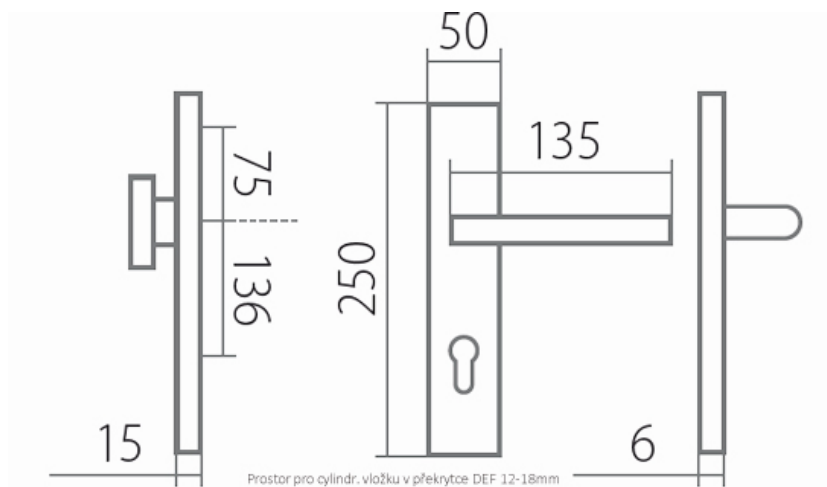

ZEUS DEF klika+madlo F1 92mm

» DVEŘNÍ KOVÁNÍ » BEZPEČNOSTNÍ A OCHRANNÉ » Štítové s překrytím

Dodavatelské číslo	HS109727
Značka	TWIN
Kód produktu	03801-3135

Povrch:
F1 - eloxovaný hliník, barva stříbrná
F9 - eloxovaný hliník, barva nerez

Provedení:
KPZ - klika - koule
PZ - klika - klika

Bezpečnostní kování, s překrytkou nebo bez, které dodá šmrnc Vaším domovním dveřím a zároveň pomůže vytvořit bezpečný domov.

Montážní návod a šablona součástí balení.

Rozměry:

Dostupnost sklad SEZAM :

u dodavatele

Parametry

Značka	TWIN
Překrytí	S překrytím
Provedení	Klika+madlo
Barva	Satén chrom, F1 hliník
Rozteč	92