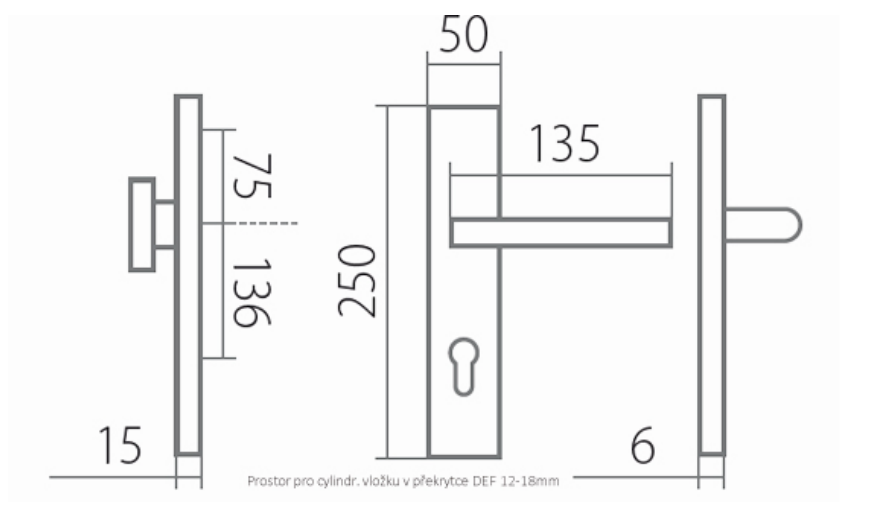

ZEUS DEF klika+madlo F1 92mm

» DVEŘNÍ KOVÁNÍ » BEZPEČNOSTNÍ A OCHRANNÉ » Štítové s překrytím

Dodavatelské číslo	HS109727
Značka	TWIN
Kód produktu	03801-3135
Balení	0 ks

Povrch:
F1 - eloxovaný hliník, barva stříbrná
F9 - eloxovaný hliník, barva nerez

Provedení:
KPZ - klika - koule
PZ - klika - klika

Bezpečnostní kování, s překrytkou nebo bez, které dodá šmrnc Vaším domovním dveřím a zároveň pomůže vytvořit bezpečný domov.

Montážní návod a šablona součástí balení.

Rozměry:

Dostupnost na hlavním skladě:
Dostupné množství u dodavatele:

skladem u dodavatele
skladem

Parametry

Značka	TWIN
Překrytí	S překrytím
Provedení	Klika+madlo
Barva	Satén chrom, F1 hliník
Rozteč	92