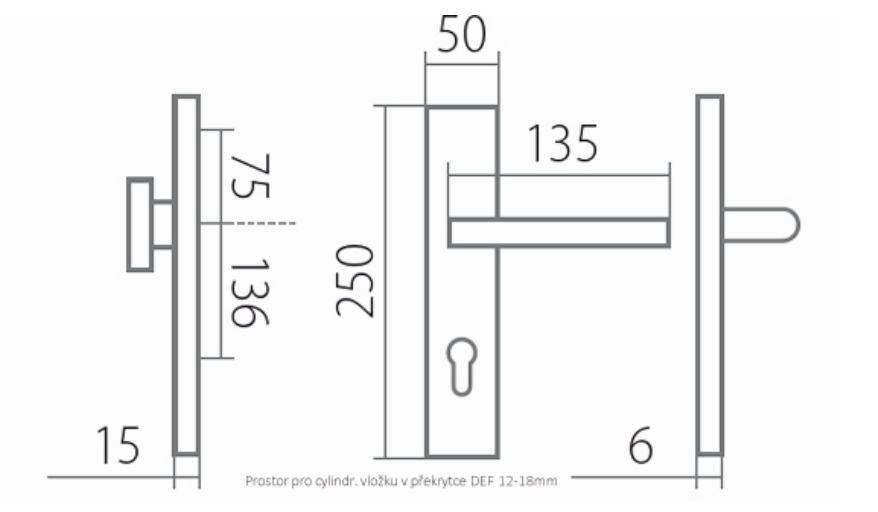

ZEUS DEF klika+madlo F1 92mm

» DVEŘNÍ KOVÁNÍ » BEZPEČNOSTNÍ A OCHRANNÉ » Štítové s překrytím

Dodavatelské číslo	HS109727
Značka	TWIN
Kód produktu	03801-3135
Balení	0 ks

Povrch:
F1 - eloxovaný hliník, barva stříbrná
F9 - eloxovaný hliník, barva nerez

Provedení:
KPZ - klika - koule
PZ - klika - klika

Bezpečnostní kování, s překrytkou nebo bez, které dodá šmrnc Vaším domovním dveřím a zároveň pomůže vytvořit bezpečný domov.

Montážní návod a šablona součástí balení.

Rozměry:

Dostupnost na hlavním skladě:
Dostupné množství u dodavatele:

skladem u dodavatele
skladem

Parametry

Značka	TWIN
Překrytí	S překrytím
Provedení	Klika+madlo
Barva	Satén chrom, F1 hliník
Rozteč	92