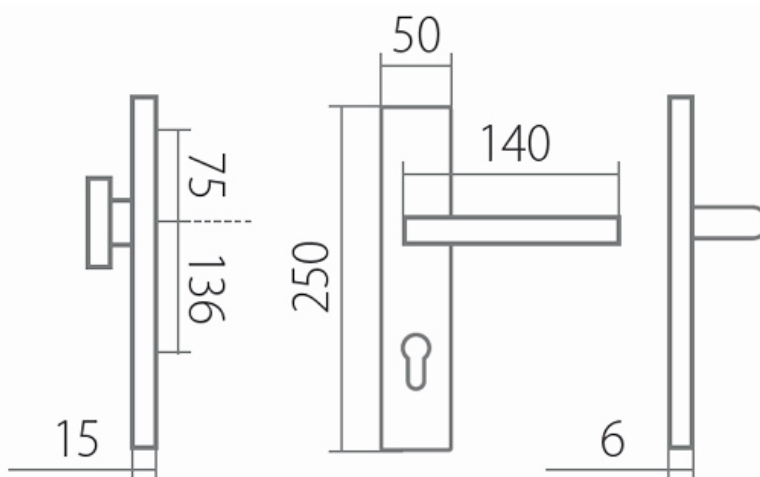

Dodavatelské číslo	HS119506
Značka	TWIN
Kód produktu	03801-3155
Balení	0 ks

Provedení:
KPZ - klika - koule
PZ - klika - klika

Štítek Zeus z kvalitního materiálu elox hliník je lehce zaoblen a nabízí zaoblenější tvar koule. Spolu s klikou Carla tvoří skvělou kombinaci.

Montážní návod a šablona součástí balení.

Pevnou montáž zajišťuje FIX-IN systém uchycení formou prošroubováním skrz dveřní křídlo, včetně fixačních náliček pro stabilní upevnění kování na dveřním křídle.

[prohlášení o shodě](#)

[montážní návod](#)

Rozměry: