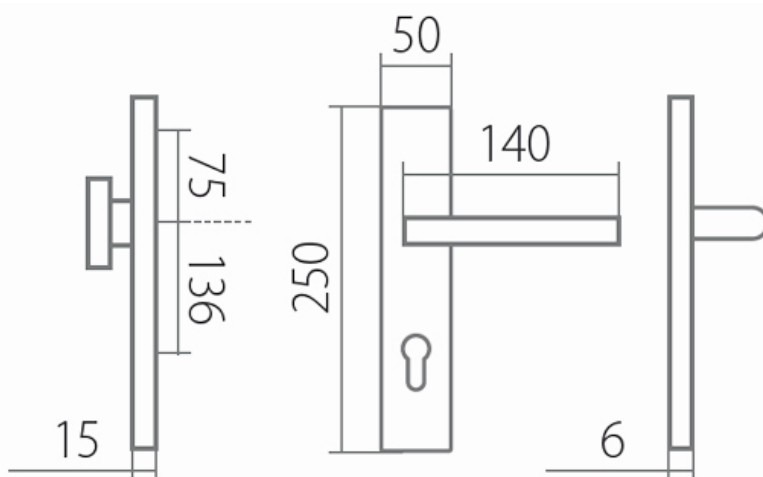

ZEUS DEF klika+madlo F9 72mm s klikou CARLA

» DVEŘNÍ KOVÁNÍ » BEZPEČNOSTNÍ A OCHRANNÉ » Štítové s překrytím

Dodavatelské číslo	HS119506
Značka	TWIN
Kód produktu	03801-3155

Provedení:
KPZ - klika - koule
PZ - klika - klika

Štítek Zeus z kvalitního materiálu elox hliník je lehce zaoblen a nabízí zaoblenější tvar koule. Spolu s klikou Carla tvoří skvělou kombinaci.

Montážní návod a šablona součástí balení.

Pevnou montáž zajišťuje FIX-IN systém uchycení formou prošroubováním skrz dveřní křídlo, včetně fixačních náliček pro stabilní upevnění kování na dveřním křídle.

[prohlášení o shodě](#)

[montážní návod](#)

Rozměry:

Dostupnost sklad SEZAM :
Dostupné sklad dodavatele:

u dodavatele
sklad dodavatele

Parametry

Značka	TWIN
Překrytí	S překrytím
Provedení	Klika+madlo
Barva	Nerez mat, F9 imitace nerez
Rozteč	72