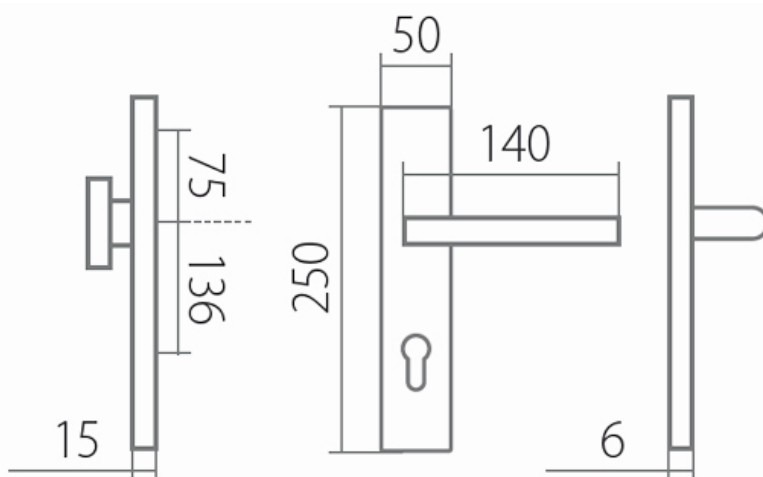

ZEUS DEF klika+madlo F9 72mm s klikou CARLA

» DVEŘNÍ KOVÁNÍ » BEZPEČNOSTNÍ A OCHRANNÉ » Štítové s překrytím

Dodavatelské číslo	HS119506
Značka	TWIN
Kód produktu	03801-3155

Provedení:
KPZ - klika - koule
PZ - klika - klika

Štítek Zeus z kvalitního materiálu elox hliník je lehce zaoblen a nabízí zaoblenější tvar koule. Spolu s klikou Carla tvoří skvělou kombinaci.

Montážní návod a šablona součástí balení.

Pevnou montáž zajišťuje FIX-IN systém uchycení formou prošroubováním skrz dvevní křídlo, včetně fixačních náliček pro stabilní upevnění kování na dveřním křídle.

[prohlášení o shodě](#)

[montážní návod](#)

Rozměry:

Dostupnost sklad SEZAM :
Dostupné sklad dodavatele:

u dodavatele
sklad dodavatele

Parametry

Značka	TWIN
Překrytí	S překrytím
Provedení	Klika+madlo
Barva	Nerez mat, F9 imitace nerez
Rozteč	72