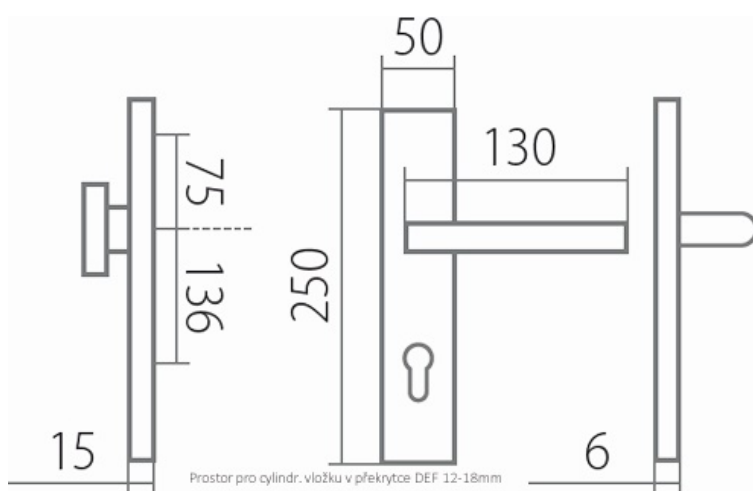

ZEUS DEF klika+madlo F9 72mm s klikou KLESO

» DVEŘNÍ KOVÁNÍ » BEZPEČNOSTNÍ A OCHRANNÉ » Štítové s překrytím

Dodavatelské číslo	HS124058
Značka	TWIN
Kód produktu	03801-3160
Balení	0 ks

Provedení:
KPZ - klika - koule
PZ - klika - klika

[prohlášení o shodě](#)
([vysvětlení klasifikační tabulky](#))

[montážní návod](#)

Dostupnost na hlavním skladě:

skladem u dodavatele

Parametry

Značka	TWIN
Překrytí	S překrytím
Provedení	Klika+madlo
Barva	Nerez mat, F9 imitace nerez
Rozteč	72