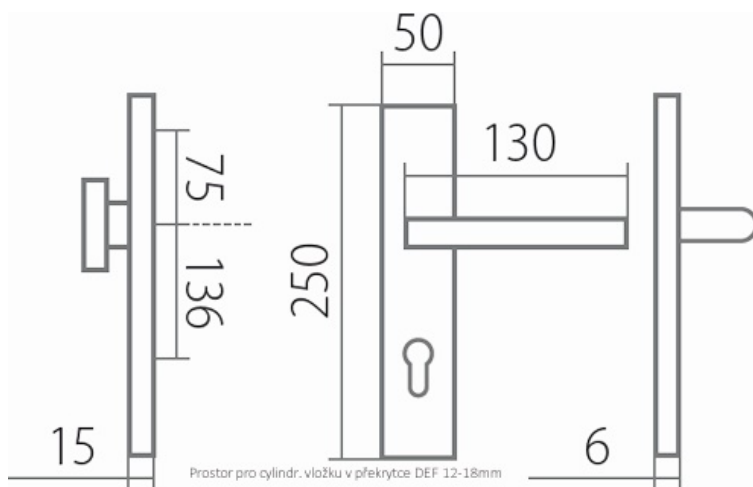

ZEUS DEF klika+madlo F9 72mm s klikou KLESO

» DVEŘNÍ KOVÁNÍ » BEZPEČNOSTNÍ A OCHRANNÉ » Štítové s překrytím

Dodavatelské číslo

HS124058

Značka

TWIN

Kód produktu

03801-3160

Provedení:

KPZ - klika - koule

PZ - klika - klika

[prohlášení o shodě](#)

[\(vysvětlení klasifikační tabulky\)](#)

[montážní návod](#)

Dostupnost sklad SEZAM :
Dostupné sklad dodavatele:

u dodavatele
sklad dodavatele

Parametry

Značka

TWIN

Překrytí

S překrytím

Provedení

Klika+madlo

Barva