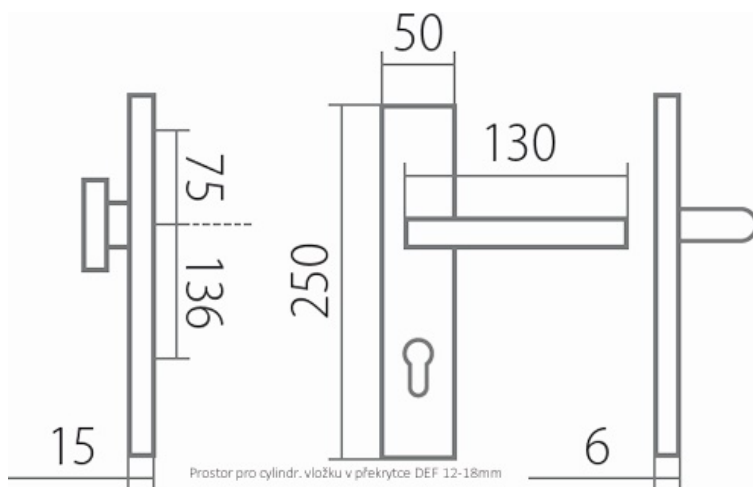

ZEUS DEF klika+madlo F9 72mm s klikou KLESO

» DVEŘNÍ KOVÁNÍ » BEZPEČNOSTNÍ A OCHRANNÉ » Štítové s překrytím

Dodavatelské číslo	HS124058
Značka	TWIN
Kód produktu	03801-3160

Provedení:
KPZ - klika - koule
PZ - klika - klika

[prohlášení o shodě](#)
([vysvětlení klasifikační tabulky](#))

[montážní návod](#)

Dostupnost sklad SEZAM :
Dostupné sklad dodavatele:

u dodavatele
sklad dodavatele

Parametry

Značka	TWIN
Překrytí	S překrytím
Provedení	Klika+madlo
Barva	Nerez mat, F9 imitace nerez
Rozteč	72