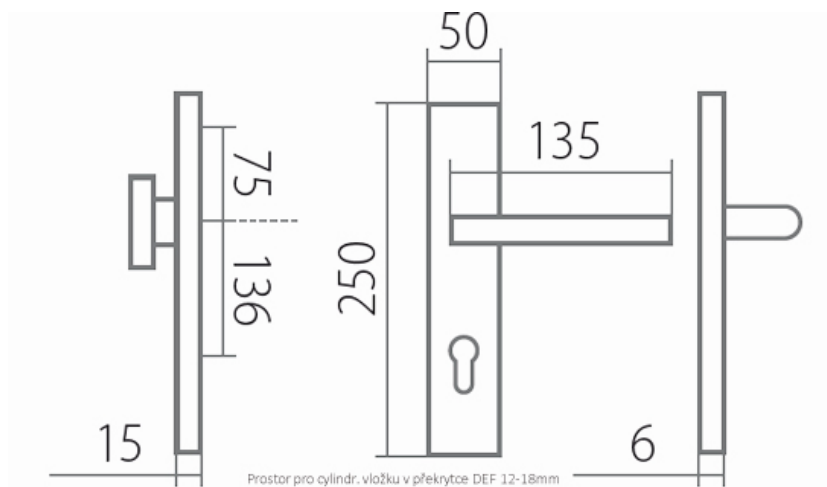

ZEUS DEF klika+madlo F9 72mm

» DVEŘNÍ KOVÁNÍ » BEZPEČNOSTNÍ A OCHRANNÉ » Štítové s překrytím

Dodavatelské číslo	HS109728
Značka	TWIN
Kód produktu	03801-3150

Povrch:
F1 - eloxovaný hliník, barva stříbrná
F9 - eloxovaný hliník, barva nerez

Provedení:
KPZ - klika - koule
PZ - klika - klika

Bezpečnostní kování, s překrytkou nebo bez, které dodá šmrnc Vaším domovním dveřím a zároveň pomůže vytvořit bezpečný domov.

Montážní návod a šablona součástí balení.

Rozměry:

Dostupnost sklad SEZAM :
Dostupné sklad dodavatele:
Parametry

u dodavatele
6,00 sd

Značka	TWIN
Překrytí	S překrytím
Provedení	Klika+madlo
Barva	Nerez mat, F9 imitace nerez
Rozteč	72