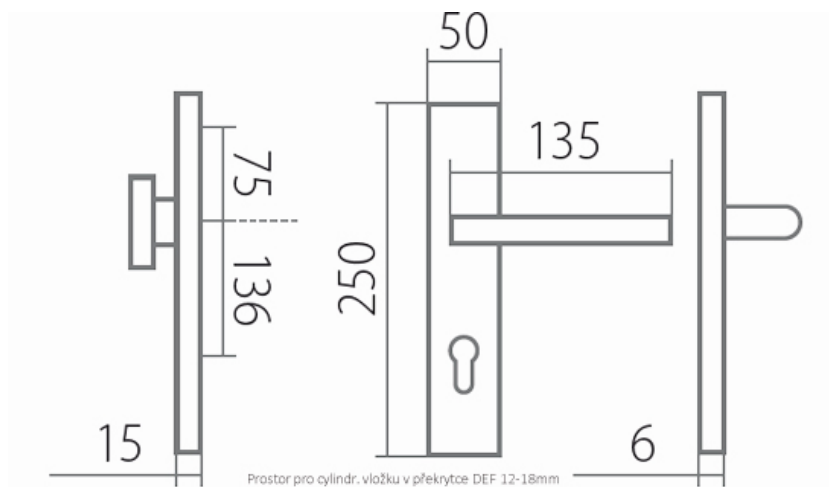

ZEUS DEF klika+madlo F9 72mm

» DVEŘNÍ KOVÁNÍ » BEZPEČNOSTNÍ A OCHRANNÉ » Štítové s překrytím

Dodavatelské číslo	HS109728
Značka	TWIN
Kód produktu	03801-3150

Povrch:
F1 - eloxovaný hliník, barva stříbrná
F9 - eloxovaný hliník, barva nerez

Provedení:
KPZ - klika - koule
PZ - klika - klika

Bezpečnostní kování, s překrytkou nebo bez, které dodá šmrnc Vaším domovním dveřím a zároveň pomůže vytvořit bezpečný domov.

Montážní návod a šablona součástí balení.

Rozměry:

Dostupnost sklad SEZAM :
Dostupné sklad dodavatele:
Parametry

u dodavatele
6,00 sd

Značka	TWIN
Překrytí	S překrytím
Provedení	Klika+madlo
Barva	Nerez mat, F9 imitace nerez
Rozteč	72