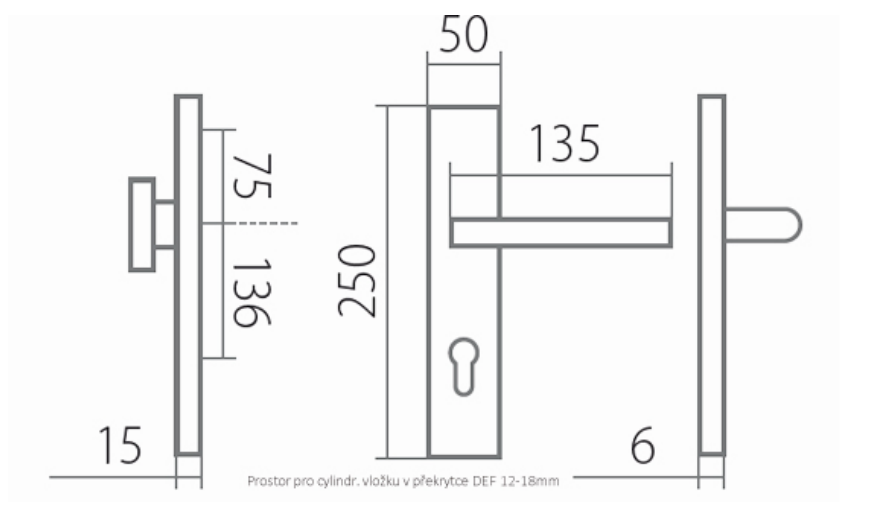

ZEUS DEF klika+madlo F9 72mm

» DVEŘNÍ KOVÁNÍ » BEZPEČNOSTNÍ A OCHRANNÉ » Štítové s překrytím

Dodavatelské číslo	HS109728
Značka	TWIN
Kód produktu	03801-3150
Balení	0 ks

Povrch:
F1 - eloxovaný hliník, barva stříbrná
F9 - eloxovaný hliník, barva nerez

Provedení:
KPZ - klika - koule
PZ - klika - klika

Bezpečnostní kování, s překrytkou nebo bez, které dodá šmrnc Vaším domovním dveřím a zároveň pomůže vytvořit bezpečný domov.

Montážní návod a šablona součástí balení.

Rozměry:

Dostupnost na hlavním skladě:

skladem u dodavatele

Parametry

Značka	TWIN
Překrytí	S překrytím
Provedení	Klika+madlo
Barva	Nerez mat, F9 imitace nerez
Rozteč	72