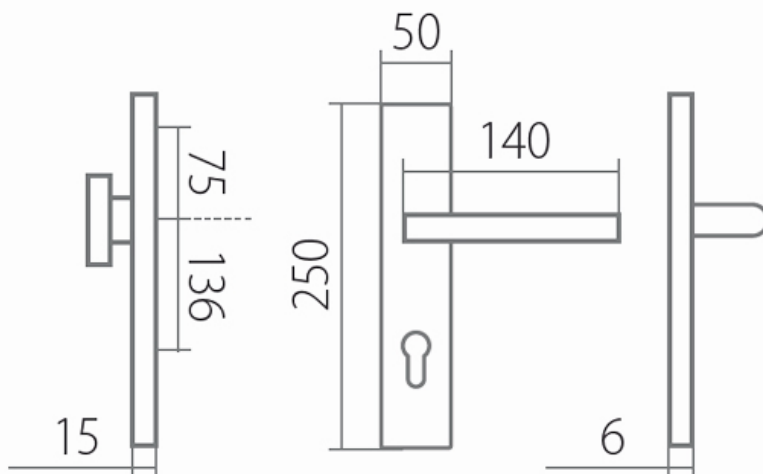

ZEUS DEF klika+madlo F9 92mm s klikou CARLA

» DVEŘNÍ KOVÁNÍ » BEZPEČNOSTNÍ A OCHRANNÉ » Štítové s překrytím

Dodavatelské číslo	HS124770
Značka	TWIN
Kód produktu	03801-3170

Provedení:
KPZ - klika - koule
PZ - klika - klika

Štítek Zeus z kvalitního materiálu elox hliník je lehce zaoblen a nabízí zaoblenější tvar koule. Spolu s klikou Carla tvoří skvělou kombinaci.

Montážní návod a šablona součástí balení.

Pevnou montáž zajišťuje FIX-IN systém uchycení formou prošroubováním skrz dveřní křídlo, včetně fixačních náliček pro stabilní upevnění kování na dveřním křídle.

[prohlášení o shodě](#)

[montážní návod](#)

Rozměry:

Dostupnost sklad SEZAM :
Dostupné sklad dodavatele:

u dodavatele
sklad dodavatele

Parametry

Značka	TWIN
Překrytí	S překrytím
Provedení	Klika+madlo
Barva	Nerez mat, F9 imitace nerez
Rozteč	92