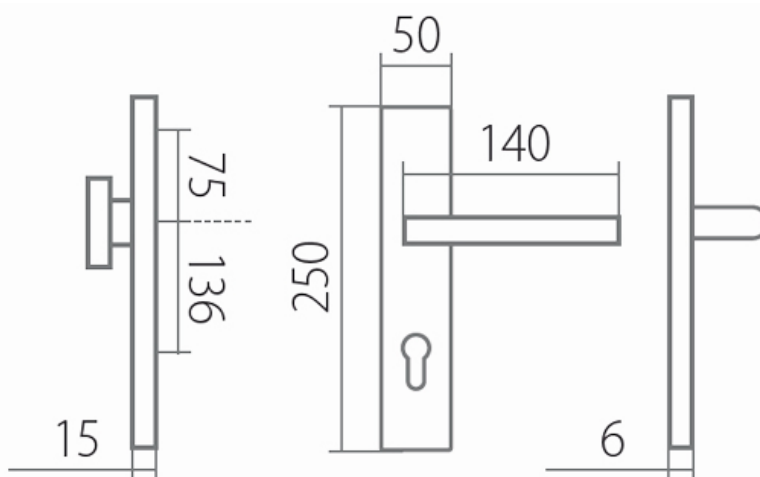

Dodavatelské číslo	HS124770
Značka	TWIN
Kód produktu	03801-3170
Balení	0 ks

Provedení:
KPZ - klika - koule
PZ - klika - klika

Štítek Zeus z kvalitního materiálu elox hliník je lehce zaoblen a nabízí zaoblenější tvar koule. Spolu s klikou Carla tvoří skvělou kombinaci.

Montážní návod a šablona součástí balení.

Pevnou montáž zajišťuje FIX-IN systém uchycení formou prošroubování skrz dveřní křídlo, včetně fixačních náلتků pro stabilní upevnění kování na dveřním křídle.

[prohlášení o shodě](#)

[montážní návod](#)

Rozměry: