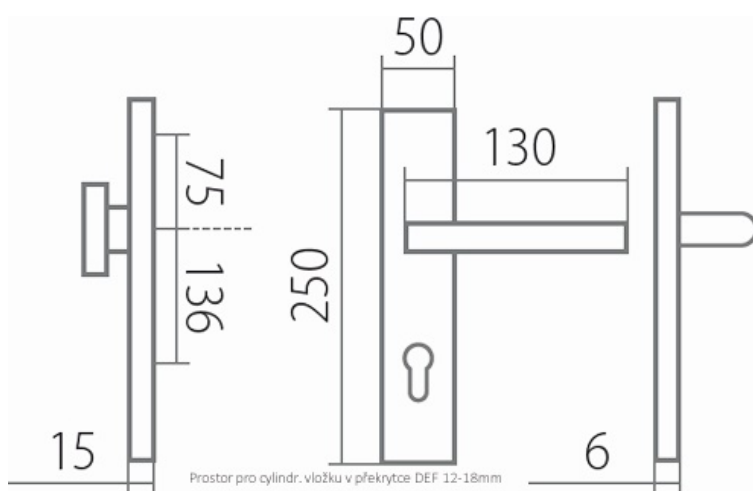

ZEUS DEF klika+madlo F9 92mm s klikou KLESO

» DVEŘNÍ KOVÁNÍ » BEZPEČNOSTNÍ A OCHRANNÉ » Štitové s překrytím

Dodavatelské číslo	HS123961
Značka	TWIN
Kód produktu	03801-3175
Balení	0 ks

Provedení:
KPZ - klika - koule
PZ - klika - klika

[prohlášení o shodě](#)
([vysvětlení klasifikační tabulky](#))

[montážní návod](#)

Dostupnost na hlavním skladě:

skladem u dodavatele

Parametry

Značka	TWIN
Překrytí	S překrytím
Provedení	Klika+madlo
Barva	Nerez mat, F9 imitace nerez
Rozteč	92