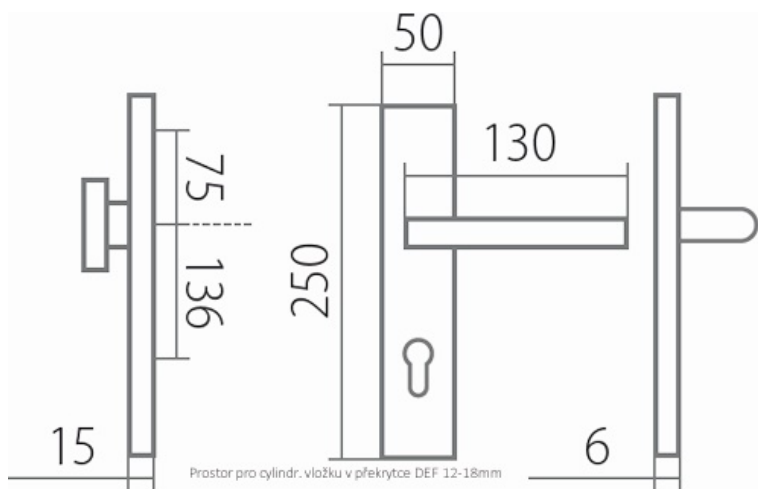

# ZEUS DEF klika+madlo F9 92mm s klikou KLESO

» DVEŘNÍ KOVÁNÍ » BEZPEČNOSTNÍ A OCHRANNÉ » Štítové s překrytím

Dodavatelské číslo

HS123961

Značka

TWIN

Kód produktu

03801-3175

Provedení:

KPZ - klika - koule

PZ - klika - klika

[prohlášení o shodě](#)

[\(vysvětlení klasifikační tabulky\)](#)

[montážní návod](#)

Dostupnost sklad SEZAM :  
Dostupné sklad dodavatele:

u dodavatele  
sklad dodavatele

## Parametry

Značka

TWIN

Překrytí

S překrytím

Provedení

Klika+madlo

Barva