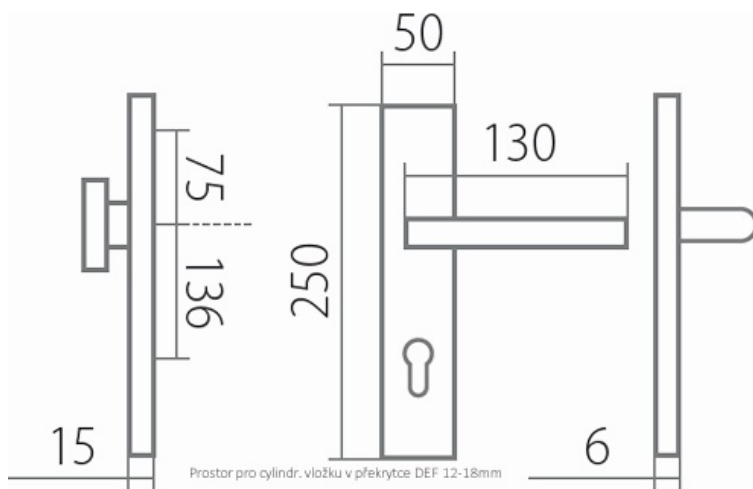

ZEUS DEF klika+madlo F9 92mm s klikou KLESO

» DVEŘNÍ KOVÁNÍ » BEZPEČNOSTNÍ A OCHRANNÉ » Štítové s překrytím

Dodavatelské číslo

HS123961

Značka

TWIN

Kód produktu

03801-3175

Provedení:

KPZ - klika - koule

PZ - klika - klika

[prohlášení o shodě](#)

[\(vysvětlení klasifikační tabulky\)](#)

[montážní návod](#)

Dostupnost sklad SEZAM :
Dostupné sklad dodavatele:

u dodavatele
sklad dodavatele

Parametry

Značka

TWIN

Překrytí

S překrytím

Provedení

Klika+madlo

Barva