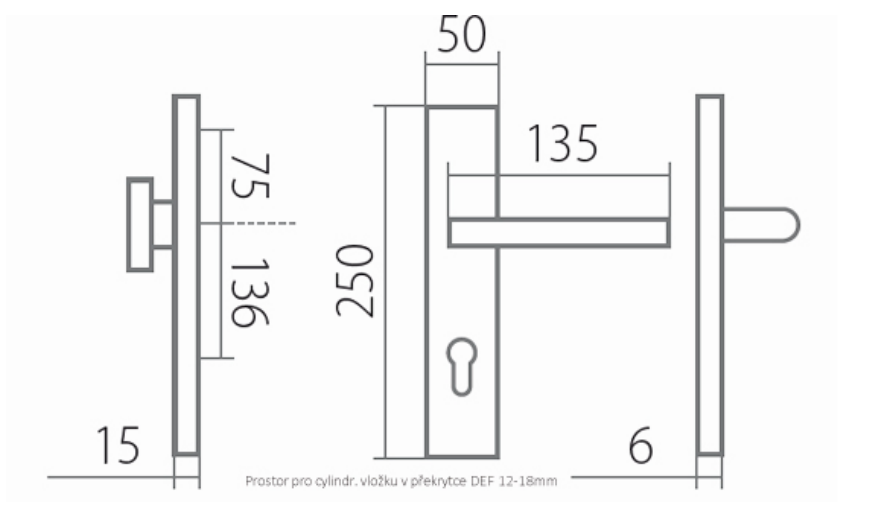

ZEUS DEF klika+madlo F9 92mm

» DVEŘNÍ KOVÁNÍ » BEZPEČNOSTNÍ A OCHRANNÉ » Štítové s překrytím

Dodavatelské číslo	HS109730
Značka	TWIN
Kód produktu	03801-3165
Balení	0 ks

Povrch:
F1 - eloxovaný hliník, barva stříbrná
F9 - eloxovaný hliník, barva nerez

Provedení:
KPZ - klika - koule
PZ - klika - klika

Bezpečnostní kování, s překrytkou nebo bez, které dodá šmrnc Vaším domovním dveřím a zároveň pomůže vytvořit bezpečný domov.

Montážní návod a šablona součástí balení.

Rozměry:

Dostupnost na hlavním skladě:
Dostupné množství u dodavatele:

skladem u dodavatele
skladem

Parametry

Značka	TWIN
Překrytí	S překrytím
Provedení	Klika+madlo
Barva	Nerez mat, F9 imitace nerez
Rozteč	92