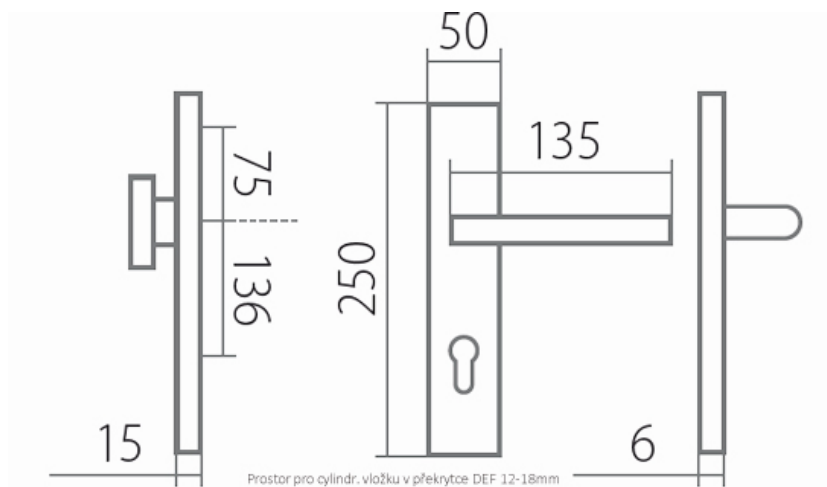

ZEUS DEF klika+madlo F9 92mm

» DVEŘNÍ KOVÁNÍ » BEZPEČNOSTNÍ A OCHRANNÉ » Štítové s překrytím

Dodavatelské číslo	HS109730
Značka	TWIN
Kód produktu	03801-3165

Povrch:
F1 - eloxovaný hliník, barva stříbrná
F9 - eloxovaný hliník, barva nerez

Provedení:
KPZ - klika - koule
PZ - klika - klika

Bezpečnostní kování, s překrytkou nebo bez, které dodá šmrnc Vaším domovním dveřím a zároveň pomůže vytvořit bezpečný domov.

Montážní návod a šablona součástí balení.

Rozměry:

Dostupnost sklad SEZAM :

u dodavatele

Parametry

Značka	TWIN
Překrytí	S překrytím
Provedení	Klika+madlo
Barva	Nerez mat, F9 imitace nerez
Rozteč	92