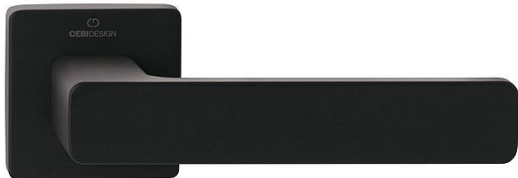

# ZIP HR C521 rozetové kování CM - černá mat

» DVEŘNÍ KOVÁNÍ » INTERIÉROVÉ » Rozetové hranaté

Značka	TWIN
Kód produktu	MP03800-7330
Balení	0 ks

Dostupnost na hlavním skladě: skladem u dodavatele

## Parametry

Značka	TWIN
Barva	Černá