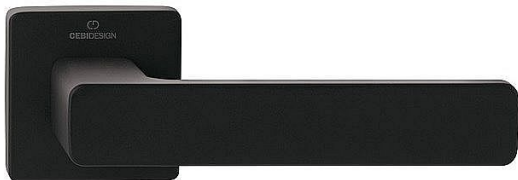

# ZIP HR C521 rozetové kování CM - černá mat

» DVEŘNÍ KOVÁNÍ » INTERIÉROVÉ » Rozetové hranaté

Značka	TWIN
Kód produktu	MP03800-7330

LEKO - klade důraz především na příznivou cenu, ale také kvalitu. Najděte si svůj model kování, který padne do ruky.

Popis

Povrch:

CM - černý mat

Provedení:

BSR - bez spodních rozet

BB - na obyčejný klíč

PZ - na cylindrickou vložku (např. FAB)

WC - s WC kličkou

## Parametry

Značka	TWIN
Barva	Černá