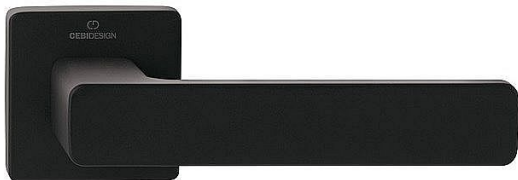

# ZIP HR C521 rozetové kování CM - černá mat

» DVEŘNÍ KOVÁNÍ » INTERIÉROVÉ » Rozetové hranaté

Značka	TWIN
Kód produktu	MP03800-7330

LEKO - klade důraz především na příznivou cenu, ale také kvalitu. Najděte si svůj model kování, který padne do ruky.

Popis

Povrch:  
CM - černý mat

Provedení:  
BSR - bez spodních rozet  
BB - na obyčejný klíč  
PZ - na cylindrickou vložku (např. FAB)  
WC - s WC kličkou

Dostupnost sklad SEZAM : u dodavatele  
Dostupné sklad dodavatele: momentálně nedostupné

## Parametry

Značka	TWIN
Barva	Černá