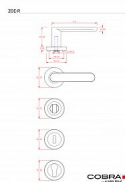

ZOE-R klíč černá

» DVEŘNÍ KOVÁNÍ » INTERIÉROVÉ » Rozetové kulaté

Dodavatelské číslo	C02511B10
EAN	8590370410414
Značka	COBRA
Kód produktu	03608-2715

Lze vyrobit dveřní kování, které bude moderní, ergonomické a přitom nebude plné ostrých hran a pravých úhlů? Model ZOE-R ztělesňuje ideální kombinaci minimalistického designu s oblými ergonomicky dokonalými křivkami. Subtilní, vertikálně zcela plochá úchopová plocha je zakončena půlkruhovým zaoblením, které doplňují kulaté rozety. Výsledkem je esteticky čisté, vrcholně elegantní dveřní kování vhodné do moderních interiérů. K dispozici je ve čtyřech barevných provedeních – od univerzálního nerezů či matného niklu přes elegantní česaný bronz až po velmi atraktivní černou barvu.

Vlastnosti produktu:

Designové interiérové kování

Materiál: zamak

Výstupky pro uchycení: ANO

Rozměry rozety: 52 mm

Tloušťka rozety: 9 mm

Typ rozety: šroubovací

Vratná pružina/mechanismus: ANO

Součástí balení spojovací materiál pro uchycení dveřního kování

Spojovací materiál pro tloušťku dveří 40-50 mm

Dostupnost sklad SEZAM :

u dodavatele

Parametry

Značka	COBRA
Barva	Černá