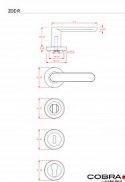

ZOE-R klíč černá

» DVEŘNÍ KOVÁNÍ » INTERIÉROVÉ » Rozetové kulaté

Dodavatelské číslo	C02511B10
EAN	8590370410414
Značka	COBRA
Kód produktu	03608-2715
Balení	0 ks

Lze vyrobit dveřní kování, které bude moderní, ergonomické a přitom nebude plné ostrých hran a a pravých úhlů? Model ZOE-R ztělesňuje ideální kombinaci minimalistického designu s oblými ergonomicky dokonalými křivkami. Subtilní, vertikálně zcela plochá úchopová plocha je zakončena půlkruhovým zaoblením, které doplňují kulaté rozety. Výsledkem je esteticky čisté, vrcholně elegantní dveřní kování vhodné do moderních interiérů. K dispozici je ve čtyřech barevných provedeních - od univerzálního nerezů či matného niklu přes elegantní česaný bronz až po velmi atraktivní černou barvu.

Vlastnosti produktu:

Designové interiérové kování

Materiál: zamak

Výstupky pro uchycení: ANO

Rozměry rozety: 52 mm

Tloušťka rozety: 9 mm

Typ rozety: šroubovací

Vratná pružina/mechanismus: ANO