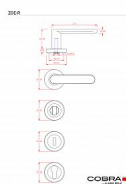

ZOE-R klíč černá

» DVEŘNÍ KOVÁNÍ » INTERIÉROVÉ » Rozetové kulaté

| | |
|--------------------|---------------|
| Dodavatelské číslo | C02511B10 |
| EAN | 8590370410414 |
| Značka | COBRA |
| Kód produktu | 03608-2715 |
| Balení | 0 ks |

Lze vyrobit dveřní kování, které bude moderní, ergonomické a přitom nebude plné ostrých hran a a pravých úhlů? Model ZOE-R ztělesňuje ideální kombinaci minimalistického designu s oblými ergonomicky dokonalými křivkami. Subtilní, vertikálně zcela plochá úchopová plocha je zakončena půlkruhovým zaoblením, které doplňují kulaté rozety. Výsledkem je esteticky čisté, vrcholně elegantní dveřní kování vhodné do moderních interiérů. K dispozici je ve čtyřech barevných provedeních - od univerzálního nerezů či matného niklu přes elegantní česaný bronz až po velmi atraktivní černou barvu.

Vlastnosti produktu:

Designové interiérové kování

Materiál: zamak

Výstupky pro uchycení: ANO

Rozměry rozety: 52 mm

Tloušťka rozety: 9 mm

Typ rozety: šroubovací

Vratná pružina/mechanismus: ANO