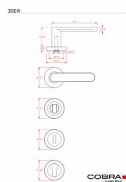

ZOE-R klíč černá

» DVEŘNÍ KOVÁNÍ » INTERIÉROVÉ » Rozetové kulaté

Dodavatelské číslo	C02511B10
EAN	8590370410414
Značka	COBRA
Kód produktu	03608-2715

Lze vyrobit dveřní kování, které bude moderní, ergonomické a přitom nebude plné ostrých hran a pravých úhlů? Model ZOE-R ztělesňuje ideální kombinaci minimalistického designu s oblými ergonomicky dokonalými křivkami. Subtilní, vertikálně zcela plochá úchopová plocha je zakončena půlkruhovým zaoblením, které doplňují kulaté rozety. Výsledkem je esteticky čisté, vrcholně elegantní dveřní kování vhodné do moderních interiérů. K dispozici je ve čtyřech barevných provedeních – od univerzálního nerezů či matného niklu přes elegantní česaný bronz až po velmi atraktivní černou barvu.

Vlastnosti produktu:

Designové interiérové kování

Materiál: zamak

Výstupky pro uchycení: ANO

Rozměry rozety: 52 mm

Tloušťka rozety: 9 mm

Typ rozety: šroubovací

Vratná pružina/mechanismus: ANO

Součástí balení spojovací materiál pro uchycení dveřního kování

Spojovací materiál pro tloušťku dveří 40-50 mm

Dostupnost sklad SEZAM :

u dodavatele

Parametry

Značka	COBRA
Barva	Černá