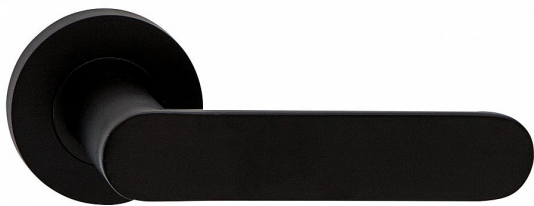

ZOE-R klíč černá

» DVEŘNÍ KOVÁNÍ » INTERIÉROVÉ » Rozetové kulaté

Dodavatelské číslo	C02511B10
EAN	8590370410414
Značka	COBRA
Kód produktu	03608-2715

Lze vyrobit dveřní kování, které bude moderní, ergonomické a přitom nebude plné ostrých hran a pravých úhlů? Model ZOE-R ztělesňuje ideální kombinaci minimalistického designu s oblými ergonomicky dokonalými křivkami. Subtilní, vertikálně zcela plochá úchopová plocha je zakončena půlkruhovým zaoblením, které doplňují kulaté rozety. Výsledkem je esteticky čisté, vrcholně elegantní dveřní kování vhodné do moderních interiérů. K dispozici je ve čtyřech barevných provedeních – od univerzálního nerezů či matného niklu přes elegantní česaný bronz až po velmi atraktivní černou barvu.

Vlastnosti produktu:

Designové interiérové kování

Materiál: zamak

Výstupky pro uchycení: ANO

Rozměry rozety: 52 mm

Tloušťka rozety: 9 mm

Typ rozety: šroubovací

Vratná pružina/mechanismus: ANO

Součástí balení spojovací materiál pro uchycení dveřního kování

Spojovací materiál pro tloušťku dveří 40-50 mm

Dostupnost sklad SEZAM :

u dodavatele

Parametry

Značka	COBRA
Barva	Černá