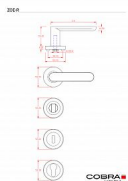

ZOE-R klíč IN

» DVEŘNÍ KOVÁNÍ » INTERIÉROVÉ » Rozetové kulaté

Dodavatelské číslo	B0151E10
EAN	8590370399344
Značka	COBRA
Kód produktu	03608-5810

Lze vyrobit dveřní kování, které bude moderní, ergonomické a přitom nebude plné ostrých hran a a pravých úhlů? Model ZOE-R ztělesňuje ideální kombinaci minimalistického designu s oblými ergonomicky dokonalými křivkami. Subtilní, vertikálně zcela plochá úchopová plocha je zakončena půlkruhovým zaoblením, které doplňují kulaté rozety. Výsledkem je esteticky čisté, vrcholně elegantní dveřní kování vhodné do moderních interiérů. K dispozici je ve čtyřech barevných provedeních - od univerzálního nerez či matného niklu přes elegantní česaný bronz až po velmi atraktivní černou barvu.

Vlastnosti produktu:

Designové interiérové kování

Materiál: nerez

Výstupky pro uchycení: ANO

Rozměry rozety: 52 mm

Tloušťka rozety: 9 mm

Typ rozety: šroubovací

Vratná pružina/mechanismus: ANO

Součástí balení spojovací materiál pro uchycení dveřního kování

Spojovací materiál pro tloušťku dveří 40-50 mm

Dostupnost sklad SEZAM :

u dodavatele

Parametry

Značka	COBRA
Barva	Nerez mat, F9 imitace nerez