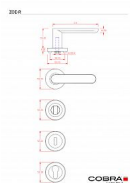

ZOE-R klíč IN

» DVEŘNÍ KOVÁNÍ » INTERIÉROVÉ » Rozetové kulaté

Dodavatelské číslo	B0151E10
EAN	8590370399344
Značka	COBRA
Kód produktu	03608-5810
Balení	0 ks

Lze vyrobit dveřní kování, které bude moderní, ergonomické a přitom nebude plné ostrých hran a a pravých úhlů? Model ZOE-R ztělesňuje ideální kombinaci minimalistického designu s oblými ergonomicky dokonalými křivkami. Subtilní, vertikálně zcela plochá úchopová plocha je zakončena půlkruhovým zaoblením, které doplňují kulaté rozety. Výsledkem je esteticky čisté, vrcholně elegantní dveřní kování vhodné do moderních interiérů. K dispozici je ve čtyřech barevných provedeních – od univerzálního nerezů či matného niklu přes elegantní česaný bronz až po velmi atraktivní černou barvu.

Vlastnosti produktu:

Designové interiérové kování

Materiál: nerez

Výstupky pro uchycení: ANO

Rozměry rozety: 52 mm

Tloušťka rozety: 9 mm

Typ rozety: šroubovací

Vratná pružina/mechanismus: ANO

Součástí balení spojovací materiál pro uchycení dveřního kování

Spojovací materiál pro tloušťku dveří 40-50 mm

Dostupnost na hlavním skladě: skladem u dodavatele

Parametry

Značka	COBRA
Barva	Nerez mat, F9 imitace nerez