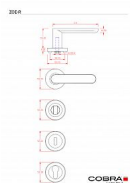

ZOE-R klíč IN

» DVEŘNÍ KOVÁNÍ » INTERIÉROVÉ » Rozetové kulaté

Dodavatelské číslo	B0151E10
EAN	8590370399344
Značka	COBRA
Kód produktu	03608-5810

Lze vyrobit dveřní kování, které bude moderní, ergonomické a přitom nebude plné ostrých hran a a pravých úhlů? Model ZOE-R ztělesňuje ideální kombinaci minimalistického designu s oblými ergonomicky dokonalými křivkami. Subtilní, vertikálně zcela plochá úchopová plocha je zakončena půlkruhovým zaoblením, které doplňují kulaté rozety. Výsledkem je esteticky čisté, vrcholně elegantní dveřní kování vhodné do moderních interiérů. K dispozici je ve čtyřech barevných provedeních - od univerzálního nerez či matného niklu přes elegantní česaný bronz až po velmi atraktivní černou barvu.

Vlastnosti produktu:

Designové interiérové kování

Materiál: nerez

Výstupky pro uchycení: ANO

Rozměry rozety: 52 mm

Tloušťka rozety: 9 mm

Typ rozety: šroubovací

Vratná pružina/mechanismus: ANO

Součástí balení spojovací materiál pro uchycení dveřního kování

Spojovací materiál pro tloušťku dveří 40-50 mm

Dostupnost sklad SEZAM :

u dodavatele

Parametry

Značka	COBRA
Barva	Nerez mat, F9 imitace nerez