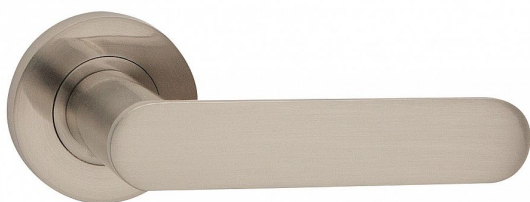

# ZOE-R klíč ONS

» DVEŘNÍ KOVÁNÍ » INTERIÉROVÉ » Rozetové kulaté

Dodavatelské číslo	C02511610
EAN	8590370397869
Značka	COBRA
Kód produktu	03608-7640

Lze vyrobit dveřní kování, které bude moderní, ergonomické a přitom nebude plné ostrých hran a pravých úhlů? Model ZOE-R ztělesňuje ideální kombinaci minimalistického designu s oblými ergonomicky dokonalými křivkami. Subtilní, vertikálně zcela plochá úchopová plocha je zakončena půlkruhovým zaoblením, které doplňují kulaté rozety. Výsledkem je esteticky čisté, vrcholně elegantní dveřní kování vhodné do moderních interiérů. K dispozici je ve čtyřech barevných provedeních - od univerzálního nerezů či matného niklu přes elegantní česaný bronz až po velmi atraktivní černou barvu.

#### Vlastnosti produktu:

Designové interiérové kování

Materiál: zamak

Výstupky pro uchycení: ANO

Rozměry rozety: 52 mm

Tloušťka rozety: 9 mm

Typ rozety: šroubovací

Vratná pružina/mechanismus: ANO

#### **Parametry**

Značka	COBRA
Barva	Satén nikl, stříbrná