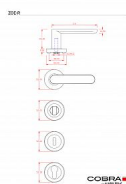

ZOE-R klíč ONS

» DVEŘNÍ KOVÁNÍ » INTERIÉROVÉ » Rozetové kulaté

Dodavatelské číslo	C02511610
EAN	8590370397869
Značka	COBRA
Kód produktu	03608-7640
Balení	0 ks

Lze vyrobit dveřní kování, které bude moderní, ergonomické a přitom nebude plné ostrých hran a a pravých úhlů? Model ZOE-R ztělesňuje ideální kombinaci minimalistického designu s oblými ergonomicky dokonalými křivkami. Subtilní, vertikálně zcela plochá úchopová plocha je zakončena půlkruhovým zaoblením, které doplňují kulaté rozety. Výsledkem je esteticky čisté, vrcholně elegantní dveřní kování vhodné do moderních interiérů. K dispozici je ve čtyřech barevných provedeních - od univerzálního nerezů či matného niklu přes elegantní česaný bronz až po velmi atraktivní černou barvu.

Vlastnosti produktu:

Designové interiérové kování

Materiál: zamak

Výstupky pro uchycení: ANO

Rozměry rozety: 52 mm

Tloušťka rozety: 9 mm

Typ rozety: šroubovací

Vratná pružina/mechanismus: ANO