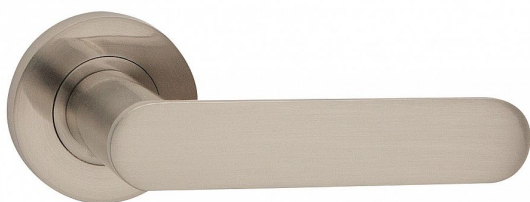

# ZOE-R klíč ONS

» DVEŘNÍ KOVÁNÍ » INTERIÉROVÉ » Rozetové kulaté

Dodavatelské číslo	C02511610
EAN	8590370397869
Značka	COBRA
Kód produktu	03608-7640

Lze vyrobit dveřní kování, které bude moderní, ergonomické a přítomné nebude plné ostrých hran a pravých úhlů? Model ZOE-R ztělesňuje ideální kombinaci minimalistického designu s oblými ergonomicky dokonalými křivkami. Subtilní, vertikálně zcela plochá úchopová plocha je zakončena půlkruhovým zaoblením, které doplňují kulaté rozety. Výsledkem je esteticky čisté, vrcholně elegantní dveřní kování vhodné do moderních interiérů. K dispozici je ve čtyřech barevných provedeních - od univerzálního nerezů či matného niklu přes elegantní česaný bronz až po velmi atraktivní černou barvu.

#### Vlastnosti produktu:

Designové interiérové kování

Materiál: zamak

Výstupky pro uchycení: ANO

Rozměry rozety: 52 mm

Tloušťka rozety: 9 mm

Typ rozety: šroubovací

Vratná pružina/mechanismus: ANO

#### **Parametry**

Značka	COBRA
Barva	Satén nikl, stříbrná