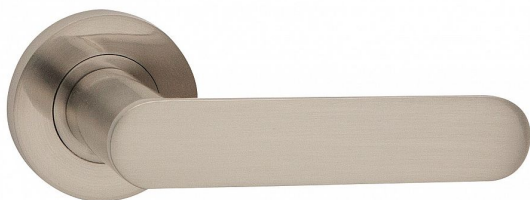

ZOE-R klíč ONS

» DVEŘNÍ KOVÁNÍ » INTERIÉROVÉ » Rozetové kulaté

Dodavatelské číslo	C02511610
EAN	8590370397869
Značka	COBRA
Kód produktu	03608-7640
Balení	0 ks

Lze vyrobit dveřní kování, které bude moderní, ergonomické a přitom nebude plné ostrých hran a a pravých úhlů? Model ZOE-R ztělesňuje ideální kombinaci minimalistického designu s oblými ergonomicky dokonalými křivkami. Subtilní, vertikálně zcela plochá úchopová plocha je zakončena půlkruhovým zaoblením, které doplňují kulaté rozety. Výsledkem je esteticky čisté, vrcholně elegantní dveřní kování vhodné do moderních interiérů. K dispozici je ve čtyřech barevných provedeních - od univerzálního nerezů či matného niklu přes elegantní česaný bronz až po velmi atraktivní černou barvu.

Vlastnosti produktu:

Designové interiérové kování

Materiál: zamak

Výstupky pro uchycení: ANO

Rozměry rozety: 52 mm

Tloušťka rozety: 9 mm

Typ rozety: šroubovací

Vratná pružina/mechanismus: ANO

Značka	COBRA
Barva	Satén nikel, stříbrná