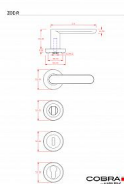

# ZOE-R rozetové kování černé

» DVEŘNÍ KOVÁNÍ » INTERIÉROVÉ » Rozetové kulaté

Dodavatelské číslo	C02511B10
Značka	COBRA
Kód produktu	MP03608-2715
Balení	0

Lze vyrobit dveřní kování, které bude moderní, ergonomické a přitom nebude plné ostrých hran a pravých úhlů? Model ZOE-R ztělesňuje ideální kombinaci minimalistického designu s oblými ergonomicky dokonalými křivkami. Subtilní, vertikálně zcela plochá úchopová plocha je zakončena půlkruhovým zaoblením, které doplňují kulaté rozety. Výsledkem je esteticky čisté, vrcholně elegantní dveřní kování vhodné do moderních interiérů. K dispozici je ve čtyřech barevných provedeních - od univerzálního nerezů či matného niklu přes elegantní česaný bronz až po velmi atraktivní černou barvu.

## Vlastnosti produktu:

Designové interiérové kování

Materiál: zamak

Výstupky pro uchycení: ANO

Rozměry rozety: 52 mm

Tloušťka rozety: 9 mm

Typ rozety: šroubovací

Vratná pružina/mechanismus: ANO

Součástí balení spojovací materiál pro uchycení dveřního kování

Spojovací materiál pro tloušťku dveří 40-50 mm

WC set součástí balení

Dostupnost na hlavním skladě: skladem u dodavatele  
Dostupné množství u dodavatele: skladem