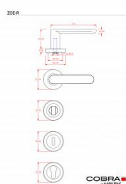

ZOE-R rozetové kování černé

» DVEŘNÍ KOVÁNÍ » INTERIÉROVÉ » Rozetové kulaté

Dodavatelské číslo	C02511B10
Značka	COBRA
Kód produktu	MP03608-2715
Balení	0

Lze vyrobit dveřní kování, které bude moderní, ergonomické a přitom nebude plné ostrých hran a pravých úhlů? Model ZOE-R ztělesňuje ideální kombinaci minimalistického designu s oblými ergonomicky dokonalými křivkami. Subtilní, vertikálně zcela plochá úchopová plocha je zakončena půlkruhovým zaoblením, které doplňují kulaté rozety. Výsledkem je esteticky čisté, vrcholně elegantní dveřní kování vhodné do moderních interiérů. K dispozici je ve čtyřech barevných provedeních - od univerzálního nerezů či matného niklu přes elegantní česaný bronz až po velmi atraktivní černou barvu.

Vlastnosti produktu:

Designové interiérové kování

Materiál: zamak

Výstupky pro uchycení: ANO

Rozměry rozety: 52 mm

Tloušťka rozety: 9 mm

Typ rozety: šroubovací

Vratná pružina/mechanismus: ANO

Součástí balení spojovací materiál pro uchycení dveřního kování

Spojovací materiál pro tloušťku dveří 40-50 mm

WC set součástí balení

Dostupnost na hlavním skladě: skladem u dodavatele
Dostupné množství u dodavatele: skladem