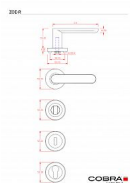

ZOE-R rozetové kování nerez IN

» DVEŘNÍ KOVÁNÍ » INTERIÉROVÉ » Rozetové kulaté

Dodavatelské číslo	B0151E10
Značka	COBRA
Kód produktu	MP03608-5810
Balení	0

Lze vyrobit dveřní kování, které bude moderní, ergonomické a přitom nebude plné ostrých hran a pravých úhlů? Model ZOE-R ztělesňuje ideální kombinaci minimalistického designu s oblými ergonomicky dokonalými křivkami. Subtilní, vertikálně zcela plochá úchopová plocha je zakončena půlkruhovým zaoblením, které doplňuje kulaté rozety. Výsledkem je esteticky čisté, vrcholně elegantní dveřní kování vhodné do moderních interiérů. K dispozici je ve čtyřech barevných provedeních - od univerzálního nerezů či matného niklu přes elegantní česaný bronz až po velmi atraktivní černou barvu.

Vlastnosti produktu:

Designové interiérové kování

Materiál: nerez

Výstupky pro uchycení: ANO

Rozměry rozety: 52 mm

Tloušťka rozety: 9 mm

Typ rozety: šroubovací

Vratná pružina/mechanismus: ANO

Součástí balení spojovací materiál pro uchycení dveřního kování

Spojovací materiál pro tloušťku dveří 40-50 mm

WC set součástí balení

Dostupnost na hlavním skladě: skladem u dodavatele

Parametry

Značka	COBRA
--------	-------