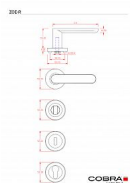

ZOE-R rozetové kování nerez IN

» DVEŘNÍ KOVÁNÍ » INTERIÉROVÉ » Rozetové kulaté

Dodavatelské číslo	B0151E10
Značka	COBRA
Kód produktu	MP03608-5810

Lze vyrobit dveřní kování, které bude moderní, ergonomické a přitom nebude plné ostrých hran a a pravých úhlů? Model ZOE-R ztělesňuje ideální kombinaci minimalistického designu s oblými ergonomicky dokonalými křivkami. Subtilní, vertikálně zcela plochá úchopová plocha je zakončena půlkruhovým zaoblením, které doplňují kulaté rozety. Výsledkem je esteticky čisté, vrcholně elegantní dveřní kování vhodné do moderních interiérů. K dispozici je ve čtyřech barevných provedeních - od univerzálního nerezů či matného niklu přes elegantní česaný bronz až po velmi atraktivní černou barvu.

Vlastnosti produktu:

Designové interiérové kování

Materiál: nerez

Výstupky pro uchycení: ANO

Rozměry rozety: 52 mm

Tloušťka rozety: 9 mm

Typ rozety: šroubovací

Vratná pružina/mechanismus: ANO

Součástí balení spojovací materiál pro uchycení dveřního kování

Spojovací materiál pro tloušťku dveří 40-50 mm

WC set součástí balení

Dostupnost sklad SEZAM : u dodavatele

Parametry

Značka	COBRA
--------	-------