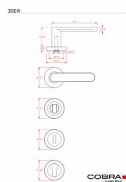

# ZOE-R rozetové kování niki matný ONS

» DVEŘNÍ KOVÁNÍ » INTERIÉROVÉ » Rozetové kulaté

Dodavatelské číslo	C02511610
Značka	COBRA
Kód produktu	MP03608-7640

Lze vyrobit dveřní kování, které bude moderní, ergonomické a přitom nebude plné ostrých hran a pravých úhlů? Model ZOE-R ztělesňuje ideální kombinaci minimalistického designu s oblými ergonomicky dokonalými křivkami. Subtilní, vertikálně zcela plochá úchopová plocha je zakončena půlkruhovým zaoblením, které doplňují kulaté rozety. Výsledkem je esteticky čisté, vrcholně elegantní dveřní kování vhodné do moderních interiérů. K dispozici je ve čtyřech barevných provedeních - od univerzálního nerezů či matného niklu přes elegantní česaný bronz až po velmi atraktivní černou barvu.

## Vlastnosti produktu:

Designové interiérové kování

Materiál: zamak

Výstupky pro uchycení: ANO

Rozměry rozety: 52 mm

Tloušťka rozety: 9 mm

Typ rozety: šroubovací

Vratná pružina/mechanismus: ANO

Součástí balení spojovací materiál pro uchycení dveřního kování

Spojovací materiál pro tloušťku dveří 40-50 mm

WC set součástí balení

Dostupnost sklad SEZAM : u dodavatele  
Dostupné sklad dodavatele: 2,00