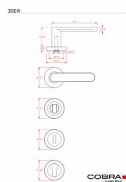

# ZOE-R rozetové kování niki matný ONS

» DVEŘNÍ KOVÁNÍ » INTERIÉROVÉ » Rozetové kulaté

Dodavatelské číslo	C02511610
Značka	COBRA
Kód produktu	MP03608-7640

Lze vyrobit dveřní kování, které bude moderní, ergonomické a přitom nebude plné ostrých hran a pravých úhlů? Model ZOE-R ztělesňuje ideální kombinaci minimalistického designu s oblými ergonomicky dokonalými křivkami. Subtilní, vertikálně zcela plochá úchopová plocha je zakončena půlkruhovým zaoblením, které doplňují kulaté rozety. Výsledkem je esteticky čisté, vrcholně elegantní dveřní kování vhodné do moderních interiérů. K dispozici je ve čtyřech barevných provedeních - od univerzálního nerezů či matného niklu přes elegantní česaný bronz až po velmi atraktivní černou barvu.

#### Vlastnosti produktu:

Designové interiérové kování

Materiál: zamak

Výstupky pro uchycení: ANO

Rozměry rozety: 52 mm

Tloušťka rozety: 9 mm

Typ rozety: šroubovací

Vratná pružina/mechanismus: ANO

Součástí balení spojovací materiál pro uchycení dveřního kování

Spojovací materiál pro tloušťku dveří 40-50 mm

WC set součástí balení

Dostupnost sklad SEZAM : u dodavatele  
Dostupné sklad dodavatele: 2,00