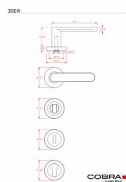

# ZOE-R vložka černá

» DVEŘNÍ KOVÁNÍ » INTERIÉROVÉ » Rozetové kulaté

Dodavatelské číslo	C02511B20
EAN	8590370410421
Značka	COBRA
Kód produktu	03608-2720

Lze vyrobit dveřní kování, které bude moderní, ergonomické a přitom nebude plné ostrých hran a pravých úhlů? Model ZOE-R ztělesňuje ideální kombinaci minimalistického designu s oblými ergonomicky dokonalými křivkami. Subtilní, vertikálně zcela plochá úchopová plocha je zakončena půlkruhovým zaoblením, které doplňují kulaté rozety. Výsledkem je esteticky čisté, vrcholně elegantní dveřní kování vhodné do moderních interiérů. K dispozici je ve čtyřech barevných provedeních - od univerzálního nerezů či matného niklu přes elegantní česaný bronz až po velmi atraktivní černou barvu.

#### Vlastnosti produktu:

Designové interiérové kování

Materiál: zamak

Výstupky pro uchycení: ANO

Rozměry rozety: 52 mm

Tloušťka rozety: 9 mm

Typ rozety: šroubovací

Vratná pružina/mechanismus: ANO

Součástí balení spojovací materiál pro uchycení dveřního kování

Spojovací materiál pro tloušťku dveří 40-50 mm

Dostupnost sklad SEZAM :

u dodavatele