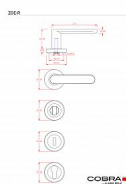

ZOE-R vložka černá

» DVEŘNÍ KOVÁNÍ » INTERIÉROVÉ » Rozetové kulaté

Dodavatelské číslo	C02511B20
EAN	8590370410421
Značka	COBRA
Kód produktu	03608-2720
Balení	0 ks

Lze vyrobit dveřní kování, které bude moderní, ergonomické a přitom nebude plné ostrých hran a a pravých úhlů? Model ZOE-R ztělesňuje ideální kombinaci minimalistického designu s oblými ergonomicky dokonalými křivkami. Subtilní, vertikálně zcela plochá úchopová plocha je zakončena půlkruhovým zaoblením, které doplňují kulaté rozety. Výsledkem je esteticky čisté, vrcholně elegantní dveřní kování vhodné do moderních interiérů. K dispozici je ve čtyřech barevných provedeních - od univerzálního nerezů či matného niklu přes elegantní česaný bronz až po velmi atraktivní černou barvu.

Vlastnosti produktu:

Designové interiérové kování

Materiál: zamak

Výstupky pro uchycení: ANO

Rozměry rozety: 52 mm

Tloušťka rozety: 9 mm

Typ rozety: šroubovací

Vratná pružina/mechanismus: ANO