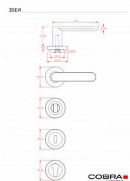

# ZOE-R vložka IN

» DVEŘNÍ KOVÁNÍ » INTERIÉROVÉ » Rozetové kulaté

Dodavatelské číslo	B0151E20
EAN	8590370399351
Značka	COBRA
Kód produktu	03608-5815
Balení	0 ks

Lze vyrobit dveřní kování, které bude moderní, ergonomické a přitom nebude plné ostrých hran a a pravých úhlů? Model ZOE-R ztělesňuje ideální kombinaci minimalistického designu s oblými ergonomicky dokonalými křivkami. Subtilní, vertikálně zcela plochá úchopová plocha je zakončena půlkruhovým zaoblením, které doplňují kulaté rozety. Výsledkem je esteticky čisté, vrcholně elegantní dveřní kování vhodné do moderních interiérů. K dispozici je ve čtyřech barevných provedeních – od univerzálního nerezů či matného niklu přes elegantní česaný bronz až po velmi atraktivní černou barvu.

#### Vlastnosti produktu:

Designové interiérové kování

Materiál: nerez

Výstupky pro uchycení: ANO

Rozměry rozety: 52 mm

Tloušťka rozety: 9 mm

Typ rozety: šroubovací

Vratná pružina/mechanismus: ANO