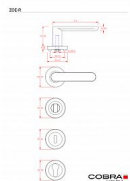

ZOE-R vložka IN

» DVEŘNÍ KOVÁNÍ » INTERIÉROVÉ » Rozetové kulaté

Dodavatelské číslo	B0151E20
EAN	8590370399351
Značka	COBRA
Kód produktu	03608-5815

Lze vyrobit dveřní kování, které bude moderní, ergonomické a přitom nebude plné ostrých hran a a pravých úhlů? Model ZOE-R ztělesňuje ideální kombinaci minimalistického designu s oblými ergonomicky dokonalými křivkami. Subtilní, vertikálně zcela plochá úchopová plocha je zakončena půlkruhovým zaoblením, které doplňují kulaté rozety. Výsledkem je esteticky čisté, vrcholně elegantní dveřní kování vhodné do moderních interiérů. K dispozici je ve čtyřech barevných provedeních - od univerzálního nerez či matného niklu přes elegantní česaný bronz až po velmi atraktivní černou barvu.

Vlastnosti produktu:

Designové interiérové kování

Materiál: nerez

Výstupky pro uchycení: ANO

Rozměry rozety: 52 mm

Tloušťka rozety: 9 mm

Typ rozety: šroubovací

Vratná pružina/mechanismus: ANO

Součástí balení spojovací materiál pro uchycení dveřního kování

Spojovací materiál pro tloušťku dveří 40-50 mm

Dostupnost sklad SEZAM :

u dodavatele

Parametry

Značka	COBRA
Barva	Nerez mat, F9 imitace nerez