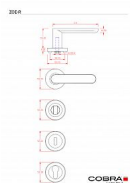

# ZOE-R vložka IN

» DVEŘNÍ KOVÁNÍ » INTERIÉROVÉ » Rozetové kulaté

Dodavatelské číslo	B0151E20
EAN	8590370399351
Značka	COBRA
Kód produktu	03608-5815

Lze vyrobit dveřní kování, které bude moderní, ergonomické a přitom nebude plné ostrých hran a a pravých úhlů? Model ZOE-R ztělesňuje ideální kombinaci minimalistického designu s oblými ergonomicky dokonalými křivkami. Subtilní, vertikálně zcela plochá úchopová plocha je zakončena půlkruhovým zaoblením, které doplňují kulaté rozety. Výsledkem je esteticky čisté, vrcholně elegantní dveřní kování vhodné do moderních interiérů. K dispozici je ve čtyřech barevných provedeních - od univerzálního nerez či matného niklu přes elegantní česaný bronz až po velmi atraktivní černou barvu.

#### Vlastnosti produktu:

Designové interiérové kování

Materiál: nerez

Výstupky pro uchycení: ANO

Rozměry rozety: 52 mm

Tloušťka rozety: 9 mm

Typ rozety: šroubovací

Vratná pružina/mechanismus: ANO

Součástí balení spojovací materiál pro uchycení dveřního kování

Spojovací materiál pro tloušťku dveří 40-50 mm

Dostupnost sklad SEZAM :

u dodavatele