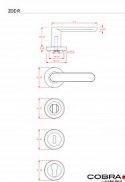

ZOE-R vložka ONS

» DVEŘNÍ KOVÁNÍ » INTERIÉROVÉ » Rozetové kulaté

Dodavatelské číslo	C02511620
EAN	8590370397876
Značka	COBRA
Kód produktu	03608-7645
Balení	0 ks

Lze vyrobit dveřní kování, které bude moderní, ergonomické a přitom nebude plné ostrých hran a a pravých úhlů? Model ZOE-R ztělesňuje ideální kombinaci minimalistického designu s oblými ergonomicky dokonalými křivkami. Subtilní, vertikálně zcela plochá úchopová plocha je zakončena půlkruhovým zaoblením, které doplňují kulaté rozety. Výsledkem je esteticky čisté, vrcholně elegantní dveřní kování vhodné do moderních interiérů. K dispozici je ve čtyřech barevných provedeních - od univerzálního nerezů či matného niklu přes elegantní česaný bronz až po velmi atraktivní černou barvu.

Vlastnosti produktu:

Designové interiérové kování

Materiál: zamak

Výstupky pro uchycení: ANO

Rozměry rozety: 52 mm

Tloušťka rozety: 9 mm

Typ rozety: šroubovací

Vratná pružina/mechanismus: ANO

Součástí balení spojovací materiál pro uchycení dveřního kování

Spojovací materiál pro tloušťku dveří 40-50 mm

Dostupnost na hlavním skladě: skladem u dodavatele

Parametry

Značka	COBRA
Barva	Satén nikl, stříbrná