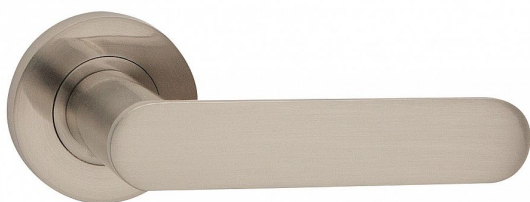

# ZOE-R vložka ONS

» DVEŘNÍ KOVÁNÍ » INTERIÉROVÉ » Rozetové kulaté

Dodavatelské číslo	C02511620
EAN	8590370397876
Značka	COBRA
Kód produktu	03608-7645

Lze vyrobit dveřní kování, které bude moderní, ergonomické a přitom nebude plné ostrých hran a pravých úhlů? Model ZOE-R ztělesňuje ideální kombinaci minimalistického designu s oblými ergonomicky dokonalými křivkami. Subtilní, vertikálně zcela plochá úchopová plocha je zakončena půlkruhovým zaoblením, které doplňují kulaté rozety. Výsledkem je esteticky čisté, vrcholně elegantní dveřní kování vhodné do moderních interiérů. K dispozici je ve čtyřech barevných provedeních - od univerzálního nerezů či matného niklu přes elegantní česaný bronz až po velmi atraktivní černou barvu.

#### Vlastnosti produktu:

Designové interiérové kování

Materiál: zamak

Výstupky pro uchycení: ANO

Rozměry rozety: 52 mm

Tloušťka rozety: 9 mm

Typ rozety: šroubovací

Vratná pružina/mechanismus: ANO

#### **Parametry**

Značka	COBRA
Barva	Satén nikl, stříbrná