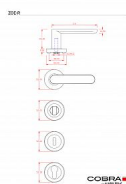

ZOE-R WC černá

» DVEŘNÍ KOVÁNÍ » INTERIÉROVÉ » Rozetové kulaté

Dodavatelské číslo	C02511B30
EAN	8590370410438
Značka	COBRA
Kód produktu	03608-2725
Balení	0 ks

Lze vyrobit dveřní kování, které bude moderní, ergonomické a přitom nebude plné ostrých hran a a pravých úhlů? Model ZOE-R ztělesňuje ideální kombinaci minimalistického designu s oblými ergonomicky dokonalými křivkami. Subtilní, vertikálně zcela plochá úchopová plocha je zakončena půlkruhovým zaoblením, které doplňují kulaté rozety. Výsledkem je esteticky čisté, vrcholně elegantní dveřní kování vhodné do moderních interiérů. K dispozici je ve čtyřech barevných provedeních - od univerzálního nerezů či matného niklu přes elegantní česaný bronz až po velmi atraktivní černou barvu.

Vlastnosti produktu:

Designové interiérové kování

Materiál: zamak

Výstupky pro uchycení: ANO

Rozměry rozety: 52 mm

Tloušťka rozety: 9 mm

Typ rozety: šroubovací

Vratná pružina/mechanismus: ANO

Součástí balení spojovací materiál pro uchycení dveřního kování

Spojovací materiál pro tloušťku dveří 40-50 mm

WC set součástí balení

Dostupnost na hlavním skladě: skladem u dodavatele
Dostupné množství u dodavatele: skladem