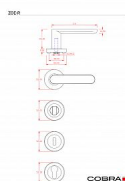

ZOE-R WC černá

» DVEŘNÍ KOVÁNÍ » INTERIÉROVÉ » Rozetové kulaté

Dodavatelské číslo	C02511B30
EAN	8590370410438
Značka	COBRA
Kód produktu	03608-2725
Balení	0 ks

Lze vyrobit dveřní kování, které bude moderní, ergonomické a přitom nebude plné ostrých hran a a pravých úhlů? Model ZOE-R ztělesňuje ideální kombinaci minimalistického designu s oblými ergonomicky dokonalými křivkami. Subtilní, vertikálně zcela plochá úchopová plocha je zakončena půlkruhovým zaoblením, které doplňují kulaté rozety. Výsledkem je esteticky čisté, vrcholně elegantní dveřní kování vhodné do moderních interiérů. K dispozici je ve čtyřech barevných provedeních - od univerzálního nerezů či matného niklu přes elegantní česaný bronz až po velmi atraktivní černou barvu.

Vlastnosti produktu:

Designové interiérové kování

Materiál: zamak

Výstupky pro uchycení: ANO

Rozměry rozety: 52 mm

Tloušťka rozety: 9 mm

Typ rozety: šroubovací

Vratná pružina/mechanismus: ANO

Součástí balení spojovací materiál pro uchycení dveřního kování

Spojovací materiál pro tloušťku dveří 40-50 mm

WC set součástí balení

Dostupnost na hlavním skladě: skladem u dodavatele

Parametry

Značka	COBRA
Barva	Černá