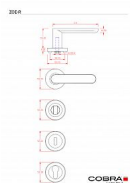

# ZOE-R WC IN

» DVEŘNÍ KOVÁNÍ » INTERIÉROVÉ » Rozetové kulaté

Dodavatelské číslo	B0151E30
EAN	8590370399368
Značka	COBRA
Kód produktu	03608-5820

Lze vyrobit dveřní kování, které bude moderní, ergonomické a přitom nebude plné ostrých hran a pravých úhlů? Model ZOE-R ztělesňuje ideální kombinaci minimalistického designu s oblými ergonomicky dokonalými křivkami. Subtilní, vertikálně zcela plochá úchopová plocha je zakončena půlkruhovým zaoblením, které doplňují kulaté rozety. Výsledkem je esteticky čisté, vrcholně elegantní dveřní kování vhodné do moderních interiérů. K dispozici je ve čtyřech barevných provedeních - od univerzálního nerezů či matného niklu přes elegantní česaný bronz až po velmi atraktivní černou barvu.

#### Vlastnosti produktu:

Designové interiérové kování

Materiál: nerez

Výstupky pro uchycení: ANO

Rozměry rozety: 52 mm

Tloušťka rozety: 9 mm

Typ rozety: šroubovací

Vratná pružina/mechanismus: ANO

Součástí balení spojovací materiál pro uchycení dveřního kování

Spojovací materiál pro tloušťku dveří 40-50 mm  
WC set součástí balení

Dostupnost sklad SEZAM :

u dodavatele