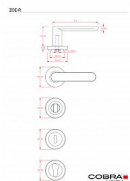

ZOE-R WC IN

» DVEŘNÍ KOVÁNÍ » INTERIÉROVÉ » Rozetové kulaté

Dodavatelské číslo	B0151E30
EAN	8590370399368
Značka	COBRA
Kód produktu	03608-5820
Balení	0 ks

Lze vyrobit dveřní kování, které bude moderní, ergonomické a přitom nebude plné ostrých hran a a pravých úhlů? Model ZOE-R ztělesňuje ideální kombinaci minimalistického designu s oblými ergonomicky dokonalými křivkami. Subtilní, vertikálně zcela plochá úchopová plocha je zakončena půlkruhovým zaoblením, které doplňují kulaté rozety. Výsledkem je esteticky čisté, vrcholně elegantní dveřní kování vhodné do moderních interiérů. K dispozici je ve čtyřech barevných provedeních – od univerzálního nerezů či matného niklu přes elegantní česaný bronz až po velmi atraktivní černou barvu.

Vlastnosti produktu:

Designové interiérové kování

Materiál: nerez

Výstupky pro uchycení: ANO

Rozměry rozety: 52 mm

Tloušťka rozety: 9 mm

Typ rozety: šroubovací

Vratná pružina/mechanismus: ANO

Součástí balení spojovací materiál pro uchycení dveřního kování

Spojovací materiál pro tloušťku dveří 40-50 mm

WC set součástí balení

Dostupnost na hlavním skladě: skladem u dodavatele

Parametry

Značka	COBRA
Barva	Nerez mat, F9 imitace nerez