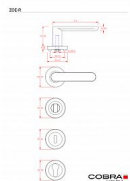

ZOE-R WC IN

» DVEŘNÍ KOVÁNÍ » INTERIÉROVÉ » Rozetové kulaté

Dodavatelské číslo	B0151E30
EAN	8590370399368
Značka	COBRA
Kód produktu	03608-5820

Lze vyrobit dveřní kování, které bude moderní, ergonomické a přitom nebude plné ostrých hran a pravých úhlů? Model ZOE-R ztělesňuje ideální kombinaci minimalistického designu s oblými ergonomicky dokonalými křivkami. Subtilní, vertikálně zcela plochá úchopová plocha je zakončena půlkruhovým zaoblením, které doplňují kulaté rozety. Výsledkem je esteticky čisté, vrcholně elegantní dveřní kování vhodné do moderních interiérů. K dispozici je ve čtyřech barevných provedeních - od univerzálního nerez či matného niklu přes elegantní česaný bronz až po velmi atraktivní černou barvu.

Vlastnosti produktu:

Designové interiérové kování

Materiál: nerez

Výstupky pro uchycení: ANO

Rozměry rozety: 52 mm

Tloušťka rozety: 9 mm

Typ rozety: šroubovací

Vratná pružina/mechanismus: ANO

Součástí balení spojovací materiál pro uchycení dveřního kování

Spojovací materiál pro tloušťku dveří 40-50 mm
WC set součástí balení

Dostupnost sklad SEZAM :

u dodavatele

Parametry

Značka	COBRA
Barva	Nerez mat, F9 imitace nerez