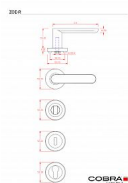

ZOE-R WC IN

» DVEŘNÍ KOVÁNÍ » INTERIÉROVÉ » Rozetové kulaté

Dodavatelské číslo	B0151E30
EAN	8590370399368
Značka	COBRA
Kód produktu	03608-5820

Lze vyrobit dveřní kování, které bude moderní, ergonomické a přitom nebude plné ostrých hran a pravých úhlů? Model ZOE-R ztělesňuje ideální kombinaci minimalistického designu s oblými ergonomicky dokonalými křivkami. Subtilní, vertikálně zcela plochá úchopová plocha je zakončena půlkruhovým zaoblením, které doplňují kulaté rozety. Výsledkem je esteticky čisté, vrcholně elegantní dveřní kování vhodné do moderních interiérů. K dispozici je ve čtyřech barevných provedeních - od univerzálního nerezů či matného niklu přes elegantní česaný bronz až po velmi atraktivní černou barvu.

Vlastnosti produktu:

Designové interiérové kování

Materiál: nerez

Výstupky pro uchycení: ANO

Rozměry rozety: 52 mm

Tloušťka rozety: 9 mm

Typ rozety: šroubovací

Vratná pružina/mechanismus: ANO

Součástí balení spojovací materiál pro uchycení dveřního kování

Spojovací materiál pro tloušťku dveří 40-50 mm
WC set součástí balení

Dostupnost sklad SEZAM :

u dodavatele

Parametry

Značka	COBRA
Barva	Nerez mat, F9 imitace nerez