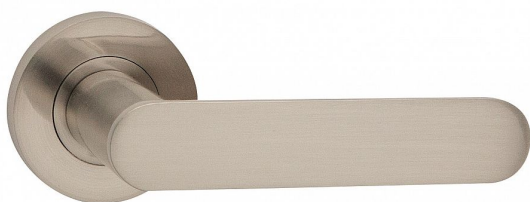

ZOE-R WC ONS

» DVEŘNÍ KOVÁNÍ » INTERIÉROVÉ » Rozetové kulaté

Dodavatelské číslo	C02511630
EAN	8590370397883
Značka	COBRA
Kód produktu	03608-7650
Balení	0 ks

Lze vyrobit dveřní kování, které bude moderní, ergonomické a přitom nebude plné ostrých hran a a pravých úhlů? Model ZOE-R ztělesňuje ideální kombinaci minimalistického designu s oblými ergonomicky dokonalými křivkami. Subtilní, vertikálně zcela plochá úchopová plocha je zakončena půlkruhovým zaoblením, které doplňují kulaté rozety. Výsledkem je esteticky čisté, vrcholně elegantní dveřní kování vhodné do moderních interiérů. K dispozici je ve čtyřech barevných provedeních - od univerzálního nerezů či matného niklu přes elegantní česaný bronz až po velmi atraktivní černou barvu.

Vlastnosti produktu:

Designové interiérové kování

Materiál: zamak

Výstupky pro uchycení: ANO

Rozměry rozety: 52 mm

Tloušťka rozety: 9 mm

Typ rozety: šroubovací

Vratná pružina/mechanismus: ANO

Součástí balení spojovací materiál pro uchycení dveřního kování

Spojovací materiál pro tloušťku dveří 40-50 mm

WC set součástí balení

Dostupnost na hlavním skladě: skladem u dodavatele
Dostupné množství u dodavatele: skladem

Parametry

Značka	COBRA
Barva	Satén nikl, stříbrná