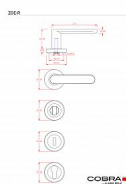

ZOE-R WC ONS

» DVEŘNÍ KOVÁNÍ » INTERIÉROVÉ » Rozetové kulaté

Dodavatelské číslo	C02511630
EAN	8590370397883
Značka	COBRA
Kód produktu	03608-7650
Balení	0 ks

Lze vyrobit dveřní kování, které bude moderní, ergonomické a přitom nebude plné ostrých hran a a pravých úhlů? Model ZOE-R ztělesňuje ideální kombinaci minimalistického designu s oblými ergonomicky dokonalými křivkami. Subtilní, vertikálně zcela plochá úchopová plocha je zakončena půlkruhovým zaoblením, které doplňují kulaté rozety. Výsledkem je esteticky čisté, vrcholně elegantní dveřní kování vhodné do moderních interiérů. K dispozici je ve čtyřech barevných provedeních - od univerzálního nerezů či matného niklu přes elegantní česaný bronz až po velmi atraktivní černou barvu.

Vlastnosti produktu:

Designové interiérové kování

Materiál: zamak

Výstupky pro uchycení: ANO

Rozměry rozety: 52 mm

Tloušťka rozety: 9 mm

Typ rozety: šroubovací

Vratná pružina/mechanismus: ANO

Součástí balení spojovací materiál pro uchycení dveřního kování

Spojovací materiál pro tloušťku dveří 40-50 mm

WC set součástí balení

Dostupnost na hlavním skladě: skladem u dodavatele
Dostupné množství u dodavatele: skladem