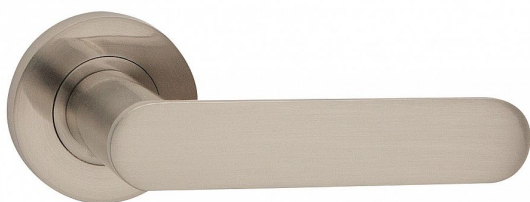

ZOE-R WC ONS

» DVEŘNÍ KOVÁNÍ » INTERIÉROVÉ » Rozetové kulaté

Dodavatelské číslo	C02511630
EAN	8590370397883
Značka	COBRA
Kód produktu	03608-7650

Lze vyrobit dveřní kování, které bude moderní, ergonomické a přitom nebude plné ostrých hran a pravých úhlů? Model ZOE-R ztělesňuje ideální kombinaci minimalistického designu s oblými ergonomicky dokonalými křivkami. Subtilní, vertikálně zcela plochá úchopová plocha je zakončena půlkruhovým zaoblením, které doplňují kulaté rozety. Výsledkem je esteticky čisté, vrcholně elegantní dveřní kování vhodné do moderních interiérů. K dispozici je ve čtyřech barevných provedeních - od univerzálního nerezů či matného niklu přes elegantní česaný bronz až po velmi atraktivní černou barvu.

Vlastnosti produktu:

Designové interiérové kování

Materiál: zamak

Výstupky pro uchycení: ANO

Rozměry rozety: 52 mm

Tloušťka rozety: 9 mm

Typ rozety: šroubovací

Vratná pružina/mechanismus: ANO

Součástí balení spojovací materiál pro uchycení dveřního kování

Spojovací materiál pro tloušťku dveří 40-50 mm

WC set součástí balení

Dostupnost sklad SEZAM : u dodavatele
Dostupné sklad dodavatele: 1,00 sd

Parametry

Značka	COBRA
Barva	Satén nikl, stříbrná