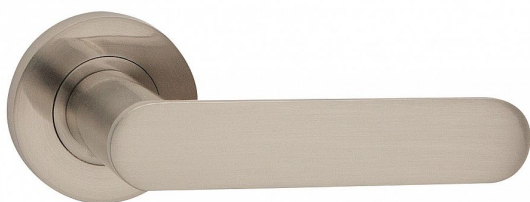

# ZOE-R WC ONS

» DVEŘNÍ KOVÁNÍ » INTERIÉROVÉ » Rozetové kulaté

Dodavatelské číslo	C02511630
EAN	8590370397883
Značka	COBRA
Kód produktu	03608-7650

Lze vyrobit dveřní kování, které bude moderní, ergonomické a přitom nebude plné ostrých hran a pravých úhlů? Model ZOE-R ztělesňuje ideální kombinaci minimalistického designu s oblými ergonomicky dokonalými křivkami. Subtilní, vertikálně zcela plochá úchopová plocha je zakončena půlkruhovým zaoblením, které doplňují kulaté rozety. Výsledkem je esteticky čisté, vrcholně elegantní dveřní kování vhodné do moderních interiérů. K dispozici je ve čtyřech barevných provedeních - od univerzálního nerezů či matného niklu přes elegantní česaný bronz až po velmi atraktivní černou barvu.

#### Vlastnosti produktu:

Designové interiérové kování

Materiál: zamak

Výstupky pro uchycení: ANO

Rozměry rozety: 52 mm

Tloušťka rozety: 9 mm

Typ rozety: šroubovací

Vratná pružina/mechanismus: ANO

Součástí balení spojovací materiál pro uchycení dveřního kování

Spojovací materiál pro tloušťku dveří 40-50 mm

WC set součástí balení

Dostupnost sklad SEZAM : u dodavatele  
Dostupné sklad dodavatele: 1,00 sd

#### **Parametry**

Značka	COBRA
Barva	Satén nikl, stříbrná