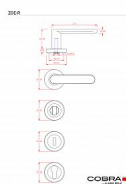

ZOE-R WC ONS

» DVEŘNÍ KOVÁNÍ » INTERIÉROVÉ » Rozetové kulaté

Dodavatelské číslo	C02511630
EAN	8590370397883
Značka	COBRA
Kód produktu	03608-7650
Balení	0 ks

Lze vyrobit dveřní kování, které bude moderní, ergonomické a přitom nebude plné ostrých hran a a pravých úhlů? Model ZOE-R ztělesňuje ideální kombinaci minimalistického designu s oblými ergonomicky dokonalými křivkami. Subtilní, vertikálně zcela plochá úchopová plocha je zakončena půlkruhovým zaoblením, které doplňují kulaté rozety. Výsledkem je esteticky čisté, vrcholně elegantní dveřní kování vhodné do moderních interiérů. K dispozici je ve čtyřech barevných provedeních - od univerzálního nerezů či matného niklu přes elegantní česaný bronz až po velmi atraktivní černou barvu.

Vlastnosti produktu:

Designové interiérové kování

Materiál: zamak

Výstupky pro uchycení: ANO

Rozměry rozety: 52 mm

Tloušťka rozety: 9 mm

Typ rozety: šroubovací

Vratná pružina/mechanismus: ANO

Součástí balení spojovací materiál pro uchycení dveřního kování

Spojovací materiál pro tloušťku dveří 40-50 mm

WC set součástí balení

Dostupnost na hlavním skladě: skladem u dodavatele

Parametry

Značka	COBRA
Barva	Satén nikl, stříbrná