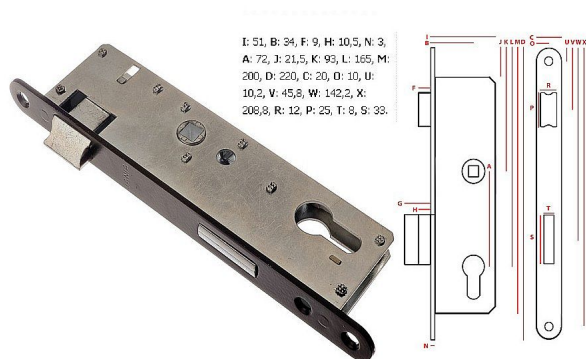

ZZB1 L zamek 50/72 v1 POLSKO 027033 Z220 - ZP-SW-228

» ZABEZPEČENÍ » ZADLABACÍ ZÁMKY » Vložkové

Dodavatelské číslo	027033
EAN	8590531270338
Kód produktu	04052-0309
Balení	1 ks

Dostupnost na hlavním skladě: skladem