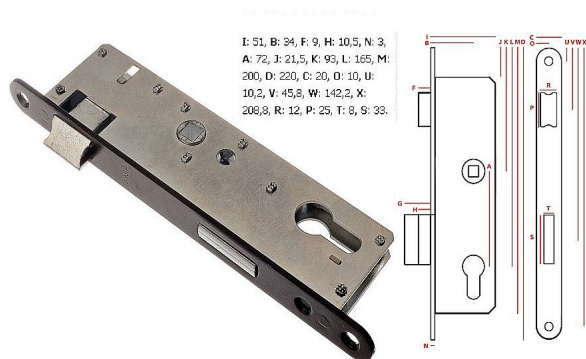

# ZZB1 L zámek 50/72 v1 POLSKO 027033 Z220 - ZP-SW-228

» ZABEZPEČENÍ » ZADLABACÍ ZÁMKY » Vložkové

Dodavatelské číslo 027033

EAN 8590531270338

Kód produktu 04052-0309

Balení 1 Ks

pravé x levé provedení

Dostupnost sklad SEZAM : skladem  
Dostupné sklad dodavatele: sklad dodavatele