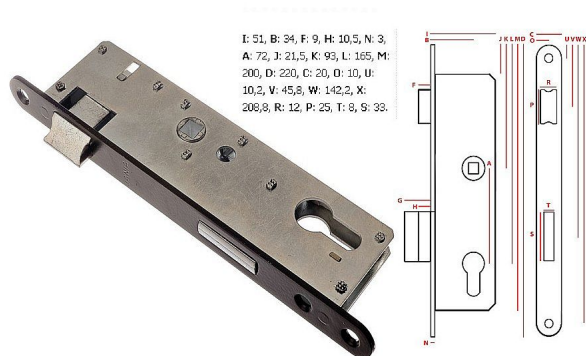

ZZB1 P zamek 50/72 vI POLSKO 027034 Z219 - ZP-SW-224

» ZABEZPEČENÍ » ZADLABACÍ ZÁMKY » Vložkové

Dodavatelské číslo 027034

EAN 8590531270345

Kód produktu 04052-0306

Balení 1 ks

Dostupnost na hlavním skladě: skladem

Parametry

Rozteč 72