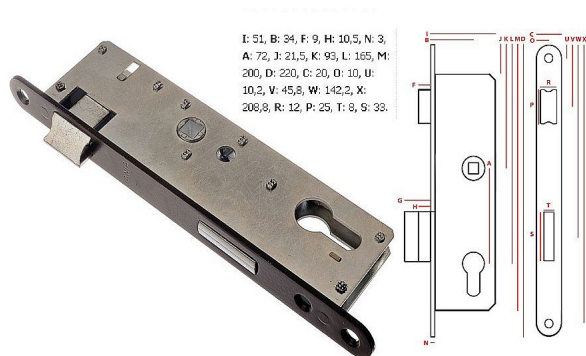

# ZZB1 P zámek 50/72 v1 POLSKO 027034 Z219 - ZP-SW-224

» ZABEZPEČENÍ » ZADLABACÍ ZÁMKY » Vložkové

Dodavatelské číslo 027034

EAN 8590531270345

Kód produktu 04052-0306

Balení 1 Ks

pravé x levé provedení

Dostupnost sklad SEZAM :