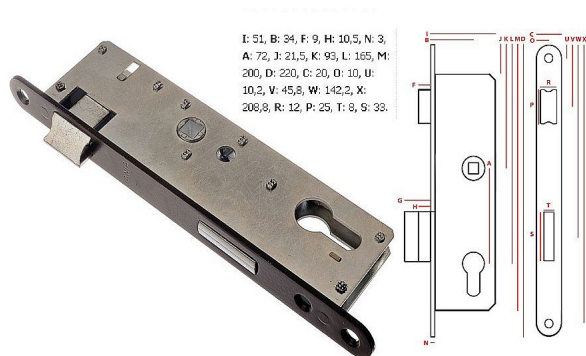

# ZZB1 P zámek 50/72 vI POLSKO 027034 Z219 - ZP-SW-224

» ZABEZPEČENÍ » ZADLABACÍ ZÁMKY » Vložkové

Dodavatelské číslo 027034

EAN 8590531270345

Kód produktu 04052-0306

Balení 1 Ks

pravé x levé provedení

Dostupnost sklad SEZAM :